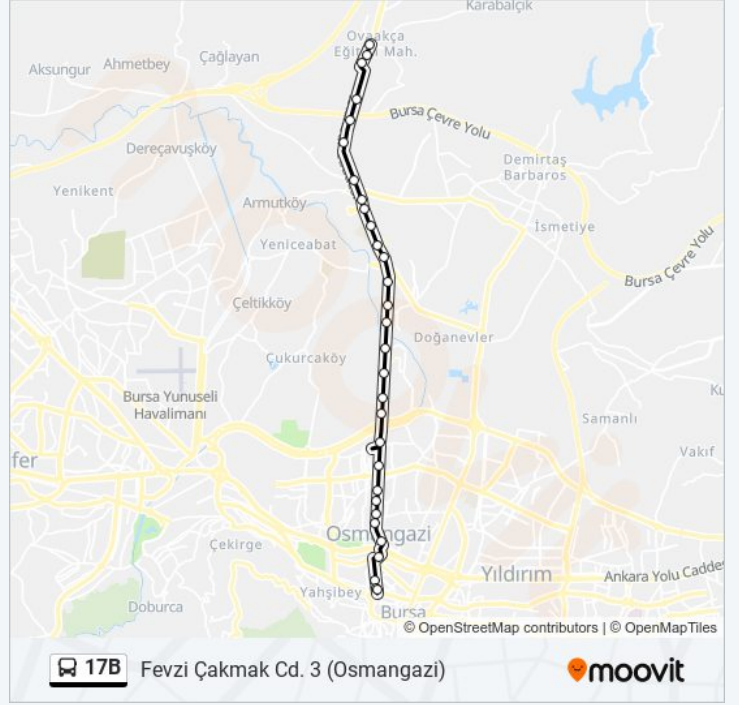

17B otobüs Bilgi

Yön: Fevzi akmak Cd. 3 (Osmangazi)

Duraklar: 30

Yolculuk Süresi: 36 dk

Hat Özeti:

Bölge Adliye - Müftülük İstasyonu 2

İstanbul Cd. Metro Market

İstanbul Cd.

Tuna Mh. 1

Tuna Mh. 2

Küplüpinar 1

Küplüpinar 2

Gençosman İstasyonu 1

Kent Meydani 2

Fevzi Çakmak Cd. 1 (Osmangazi)

Fevzi Çakmak Cd. 2 (Osmangazi)

Fevzi Çakmak Cd. 3 (Osmangazi)

Varış yeri: Ovaakça Merkez 2

12 durak

[HAT SAATLERİNİ GÖRÜNTÜLE](#)

Alaşar 8

Alaşar 6

Alaşar 9

Alaşar 3