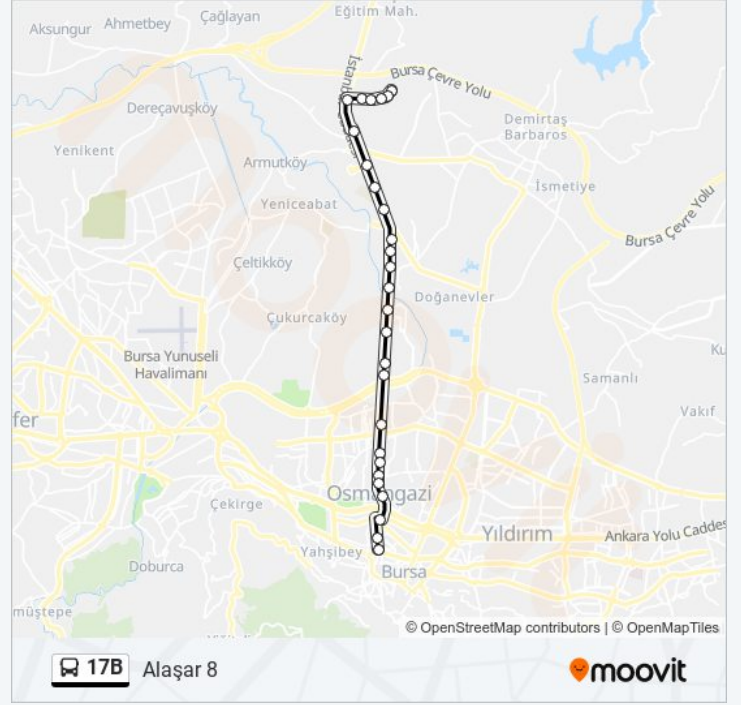

Yön: Alaşar 8

Duraklar: 27

Yolculuk Süresi: 30 dk

Hat Özeti:

Alařar 1

Alařar Cd. 2

Alařar 4

Alařar 5

Alařar 7

Alařar 8

Varıř yeri: Fevzi akmak Cd. 3 (Osmangazi)

30 durak

[HAT SAATLERİNİ GÖRÜNTÜLE](#)

Ovaaka Merkez 2

Emirsultan Cd. 2 (Osmangazi)

Emirsultan Cd. 1 (Osmangazi)

Fevzi Çakmak Cd. 3 (Osmangazi)

Varış yeri: Ovaakça Merkez 2

12 durak

[HAT SAATLERİNİ GÖRÜNTÜLE](#)

Alaşar 8

Alaşar 6

Alaşar 9

Alaşar 3