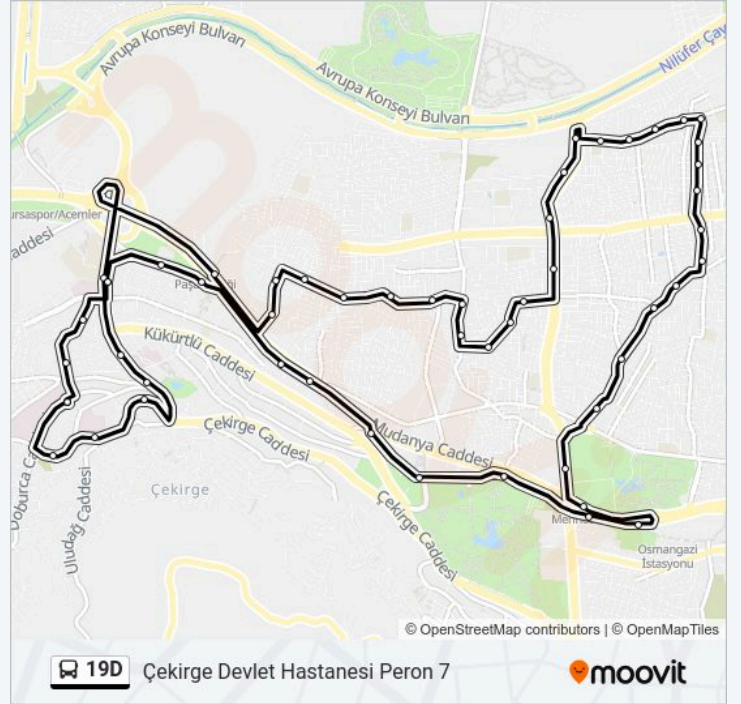

Adalet Cd. 8

Adalet Cd. 4

Fatih Kiz Mesleki Ve Anadolu Lisesi 2

Adalet Cd. 7

Adalet Cd. 6

Güçlü Cd. 1

Güçlü Cd. 4

Güçlü Cd. 6

Remzi Zümrüt İ.Ö.O. 2

2. Kanal Cd. 10

Meşeli Cami 2

2. Kanal Cd. 4

2. Kanal Cd. 5

2. Çirişane Cd. 2

Yeşildağ 1

Suyolu Cd. 1 (Osmangazi)

Nilüfer Cd. 8

Orhanbey İ.Ö.O. 1

Ormanlar Yolu 3

Ormanlar Yolu 5

Ormanlar Yolu 7

Ormanlar Yolu 8

10. Eren Sk.

Kanarya Sk.

Paşa Çiftliği İstasyonu 1

Cumhuriyet Lisesi 1

Zübeyde Hanim Cd. 1 (Osmangazi)

Zübeyde Hanim Cd. 2 (Osmangazi)

1. Murat Cami

İlker Çelikcan Ftr Hastanesi 3

Kanal Cd.

Çekirge Devlet Hastanesi Peron 7