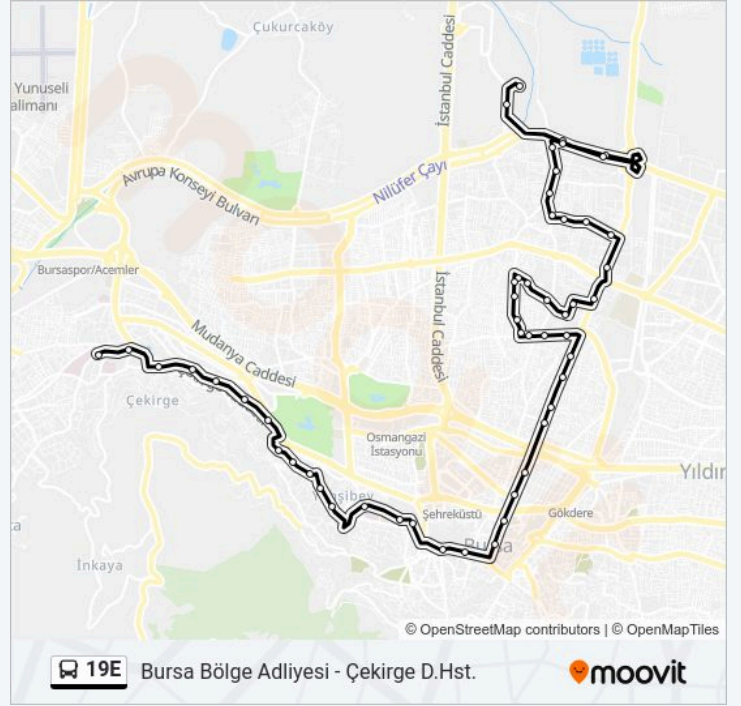

Köprübaşı Cd. 4

Köprübaşı Cd. 2

11. Ufuk Sk. 1

Hatice Salih İ.Ö.O. 2

Şanlı Cd. 6

Şanlı Cd. 5

Afad 1

Osmangazi Atletizm Salonu 2

Osmangazi Atletizm Salonu 1

Afad 2

Bölge Adliye 3

Ulaşım Dairesi Başkanlığı

Variş yeri: Çekirge Devlet Hastanesi Peron 3

49 durak

[HAT SAATLERİNİ GÖRÜNTÜLE](#)

Ulaşım Dairesi Başkanlığı