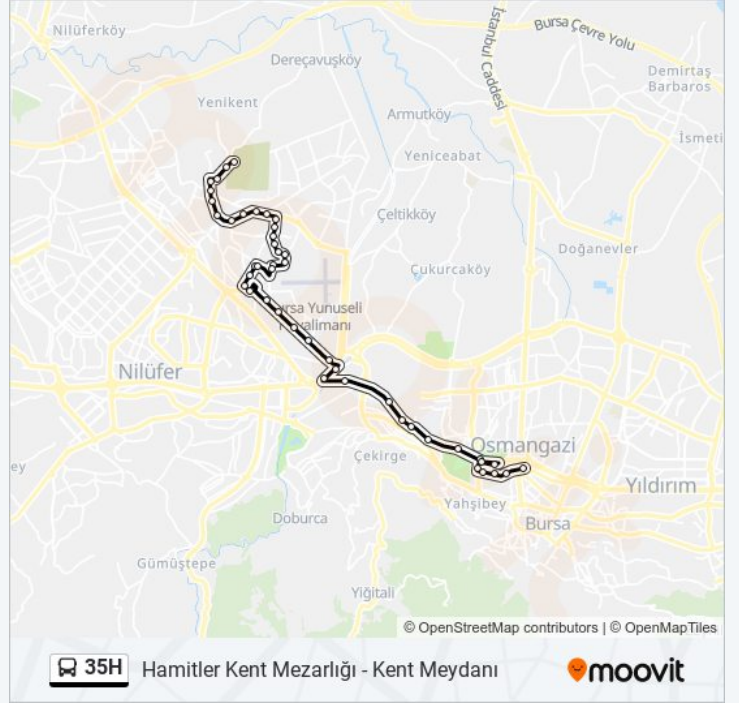

Nenehatun Cd. 3 (Osmangazi)

Hacibektaş Cd. 3

Hacibektaş Cd. 1

Recep Tayyip Erdoğan Blv. 2

Recep Tayyip Erdoğan Blv. 3

Gür Cd. 4

Gür Cd. 3

Albayrak Cd. 2

Albayrak Cd. 7

Albayrak Cd. 3

Albayrak Cd. 12

Albayrak Cd. 4

Albayrak Cd. 5

Hamitler Kent Mezarlığı 1

**Variş yeri: Kent Meydanı 2**

45 durak