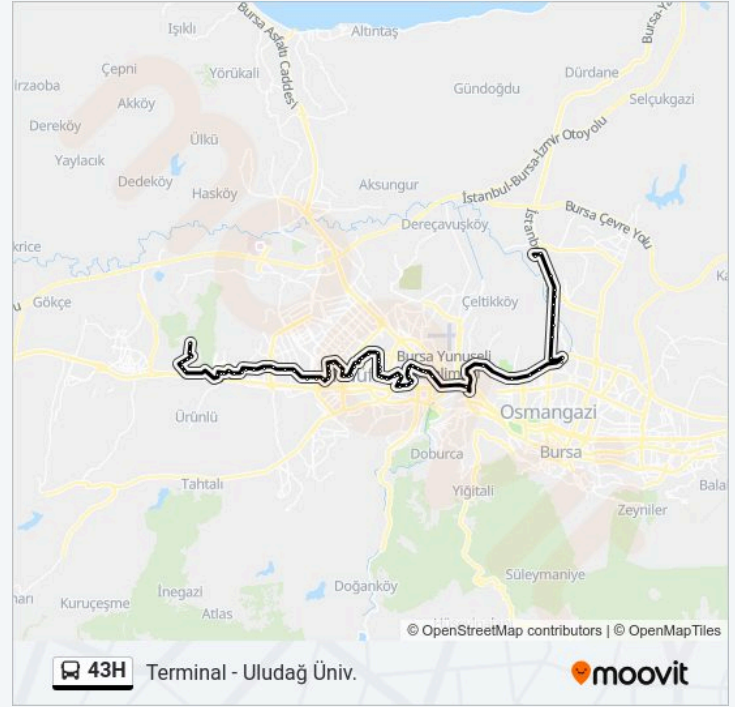

43H otobüs Bilgi

Yön: Şehirler Arası Otobüs Terminali

Duraklar: 77

Yolculuk Süresi: 76 dk

Hat Özeti:

Aquapark 2

Podyum Park 2

Gazi Cd. 10 (Nilüfer)