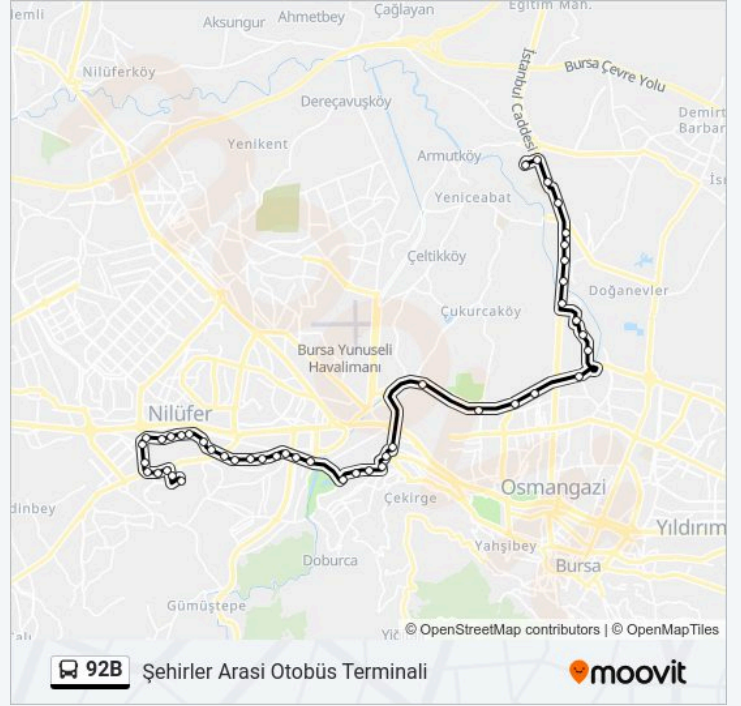

## 92B otobüs Bilgi

Yön: Şehirler Arası Otobüs Terminali

Duraklar: 45

Yolculuk Süresi: 51 dk

Hat Özeti:

Mihraplı Cd. 1

Mihraplı Cami 1

Dikkaldırım Cd. 1

Bölge Adliye Çevre Yolu 1

Bölge Adliye 3

Tüyap Bursa Fuar Merkezi 2

Fuar Cd. 2

Buttim İstasyonu 2

Panayir 2

Panayir İstasyonu 2

Panayir İ.Ö.O.

Yeniceabat İstasyonu 2

Meslek Y.O İstasyonu 2

Ali Osman Sönmez E.M.L 2

Terminal 2

Şehirler Arası Otobüs Terminali