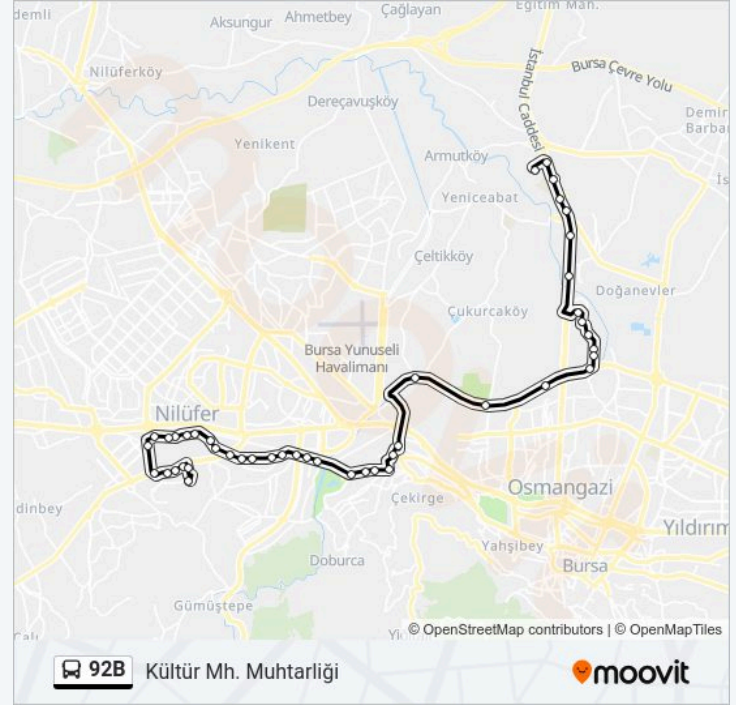

### 92B otobüs Bilgi

**Yön:** Kültür Mh. Muhtarlığı

**Duraklar:** 44

**Yolculuk Süresi:** 50 dk

**Hat Özeti:**

Çali Yolu 1

Gümüşdere Cd. 5

Bilginler Cd. 3