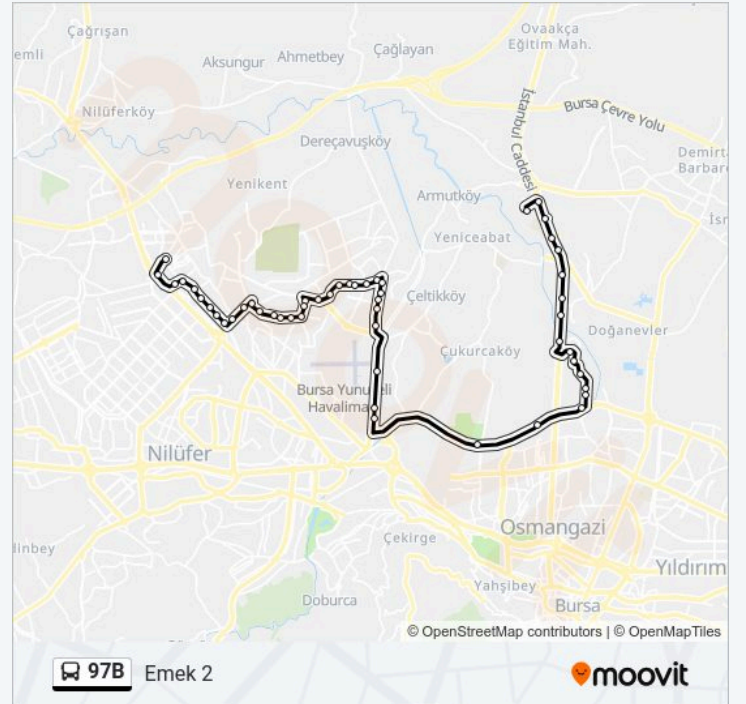

### 97B otobüs Saatleri

Emek 2 Güzergahı Saatleri:

Pazartesi	08:00 - 17:13
Salı	08:00 - 17:13
Çarşamba	08:00 - 17:13
Perşembe	08:00 - 17:13
Cuma	08:00 - 17:13
Cumartesi	Çalışmıyor
Pazar	Çalışmıyor

### 97B otobüs Bilgi

**Yön:** Emek 2

**Duraklar:** 51

**Yolculuk Süresi:** 50 dk

**Hat Özeti:**

Yunuseli Pazar Yeri 1

Yaman Cd. 3

Yaman Cd. 6