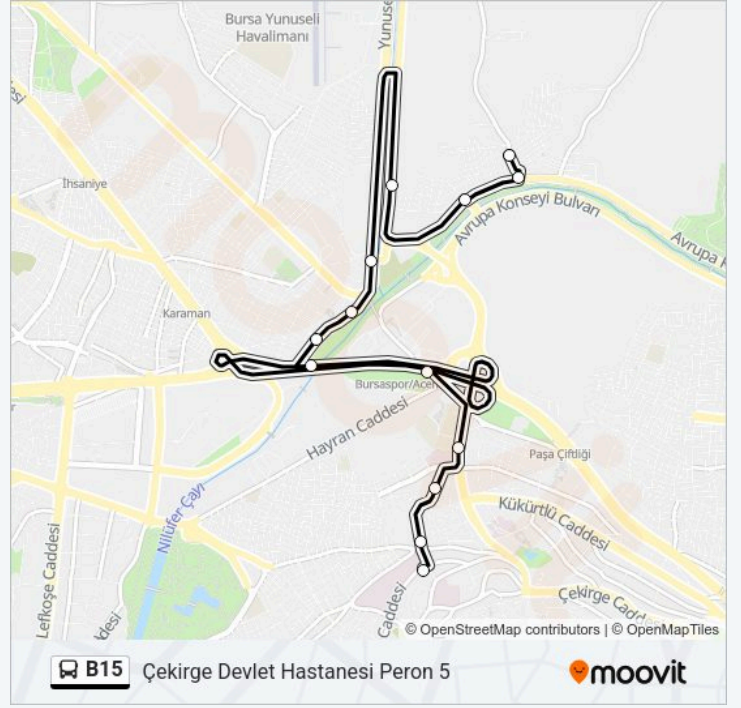

B15 Hattı

Çekirge Devlet Hastanesi Peron 5

Uygulamayı İndir

B15 otobüs hattı (Çekirge Devlet Hastanesi Peron 5) arası 2 güzergah içeriyor. Hafta içi günlerde çalışma saatleri: (1) Çekirge Devlet Hastanesi Peron 5: 09:00-19:50(2) Mehmet Akif Mh. 6: 08:35-19:30
Size en yakın B15 otobüs durağını bulmak ve sonraki B15 otobüs varış saatini öğrenmek için Moovit Uygulamasını kullanın.

Varış yeri: Çekirge Devlet Hastanesi Peron 5

13 durak

[HAT SAATLERİNİ GÖRÜNTÜLE](#)

Mehmet Akif Mh. 5

Mehmet Akif Mh. 4

Trafo Cd. 1

Mutlular

Hürriyet Mezarlığı

Soğukkuyu Cd. 3

Soğukkuyu Cd. 4

Soğukkuyu

Acemler İstasyonu 1

Cumhuriyet Lisesi 1

6. Değirmen Sk. 1

Levazim 1

Çekirge Devlet Hastanesi Peron 5

B15 otobüs Bilgi

Yön: Çekirge Devlet Hastanesi Peron 5**Duraklar:** 13**Yolculuk Süresi:** 12 dk**Hat Özeti:**

Variş yeri: Mehmet Akif Mh. 6

12 durak

[HAT SAATLERİNİ GÖRÜNTÜLE](#)

Çekirge Devlet Hastanesi Peron 5