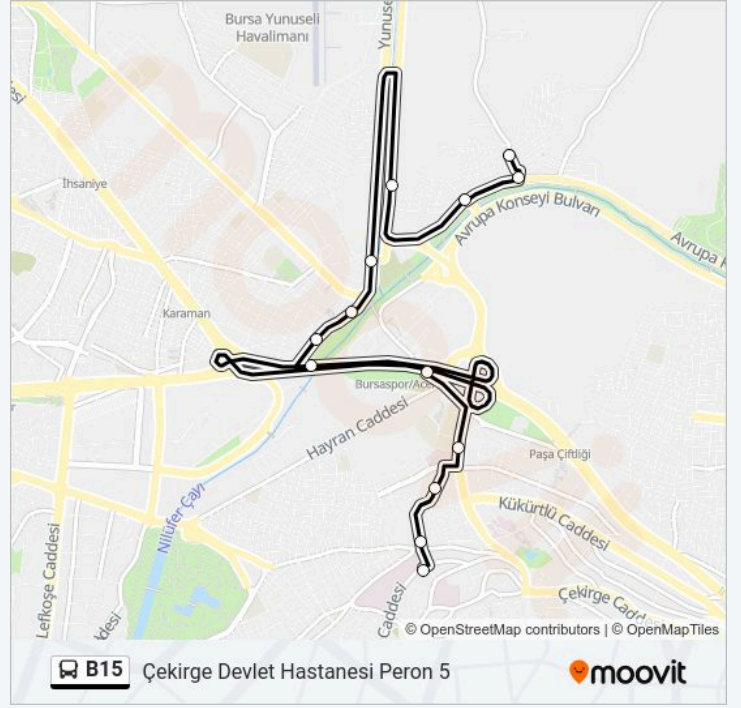

## Varış yeri: Çekirge Devlet Hastanesi Peron 5

13 durak

[HAT SAATLERİNİ GÖRÜNTÜLE](#)

Mehmet Akif Mh. 5

Mehmet Akif Mh. 4

Trafo Cd. 1

Mutlular

Hürriyet Mezarlığı

## B15 otobüs Saatleri

Çekirge Devlet Hastanesi Peron 5 Güzergahı Saatleri:

Pazartesi	09:00 - 19:50
Salı	09:00 - 19:50
Çarşamba	09:00 - 19:50
Perşembe	09:00 - 19:50
Cuma	09:00 - 19:50
Cumartesi	10:00 - 19:50
Pazar	09:00 - 19:50

## B15 otobüs Bilgi

Yön: Çekirge Devlet Hastanesi Peron 5

Duraklar: 13

Yolculuk Süresi: 12 dk

Hat Özeti:

**Variş yeri: Mehmet Akif Mh. 6**

12 durak

[HAT SAATLERİNİ GÖRÜNTÜLE](#)