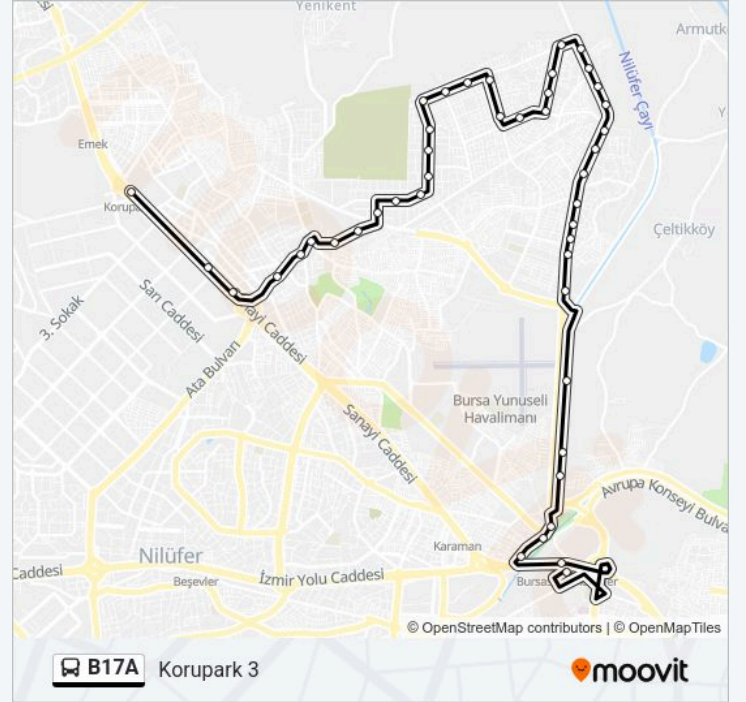

Cumartesi 06:30-22:45

Pazar 07:00-22:35

B17A otobüs Bilgi

Yön: Korupark 3

Duraklar: 44

Yolculuk Süresi: 41 dk

Hat Özeti:

1. Fatih Cd. 2