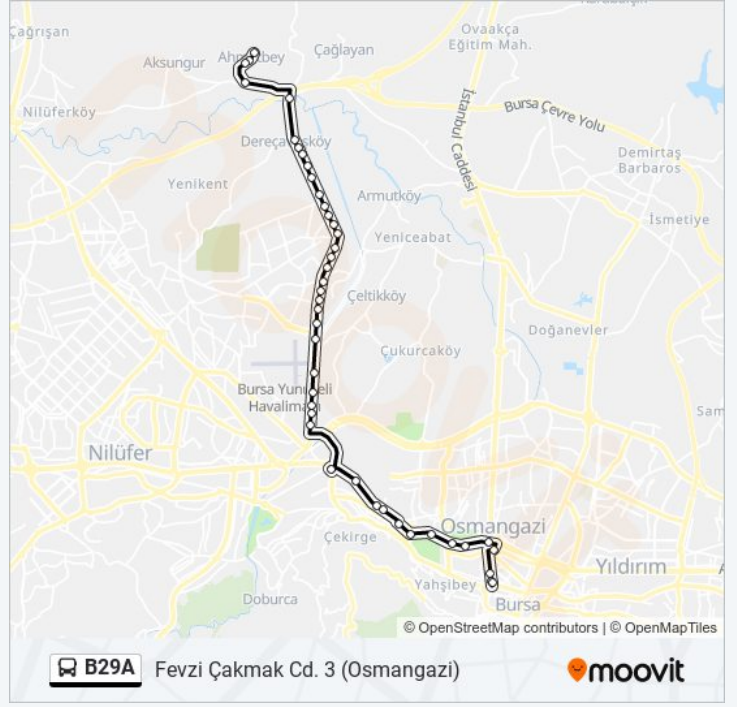

Yolculuk Süresi: 40 dk
Hat Özeti:

2. Dumlupınar Cd. 1

Yunuseli Blv. 3

Yunuseli Blv. 27

Yunuseli Blv. 26

Yunuseli Blv. 29

Yunuseli Blv. 22

Yunuseli Blv. 5

Yunuseli Blv. 32

Yunuseli Blv. 7

Yunuseli Blv. 9

Yunuseli Blv. 25

Yunuseli Blv. 12

Yunuseli Blv. 13

Yunuseli Blv. 15

Yunuseli Blv. 16

Meteoroloji Müdürlüğü 1

Yunuseli Blv. 17

Yunuseli Blv. 18

Yunuseli Blv. 19

Downtown

Acemler Kavşağı

Paşa Çiftliği İstasyonu

Sirameşeler İstasyonu 1

Ormanlar Yolu 1

Sıcak Su 1

Kara Mustafa

Kültürpark 1

Merinos İstasyonu 1

Atatürk Kültür Merkezi 3

Kent Meydani 1

Kent Meydani 3

Fevzi Çakmak Cd. 1 (Osmangazi)

Fevzi Çakmak Cd. 2 (Osmangazi)