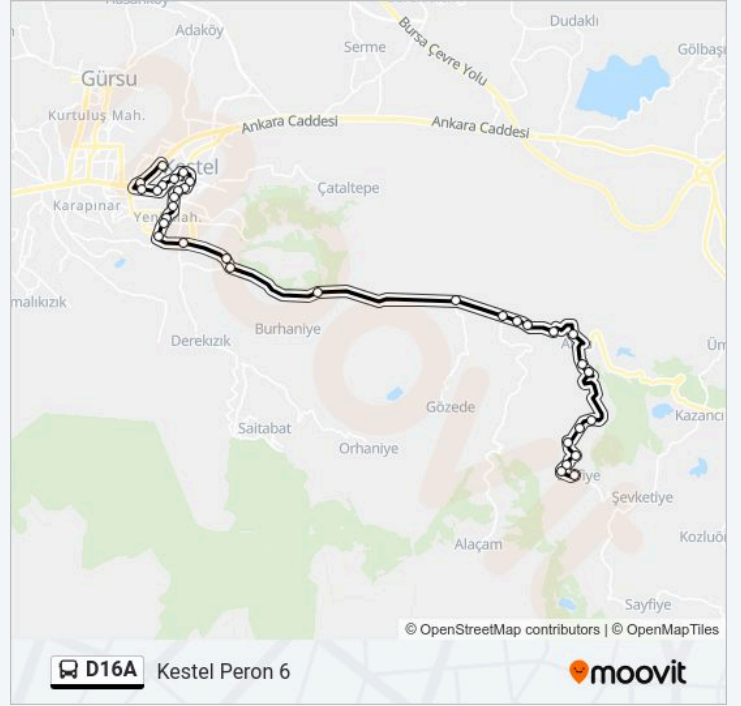

Kestel Devlet Hastanesi 4

Kestel Peron 6

Variş yeri: Lütfiye 1 (Kestel)

31 durak

[HAT SAATLERİNİ GÖRÜNTÜLE](#)

Kestel Peron 6

Bursa Cd. 3 (Kestel)

Bursa Cd. 4 (Kestel)