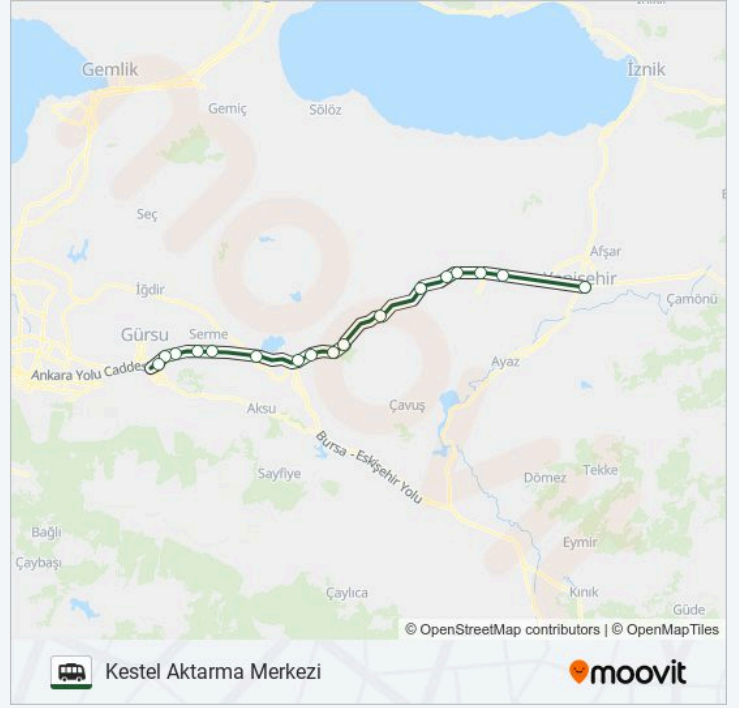

Variş yeri: Yenişehir

17 durak

[HAT SAATLERİNİ GÖRÜNTÜLE](#)

Kestel Aktarma Merkezi

Adaköy

Kestel Doğu Girişi

Serme

Barakfakih Sanayi

Narlıdere - Erdoğanköy Aktarma

Turanköy

Erdoğan

Soğuksu - Yağmurlu

Seymen

Marmaracık

Koyunhisar

Toprakocak

Menteşe

Karacaali

Karaköy

Yenişehir Otogarı

Kestel Aktarma Merkezi - Yenişehir minibüs / dolmuş Saatleri

Yenişehir Güzergahı Saatleri:

Pazartesi	07:00 - 19:00
Salı	07:00 - 19:00
Çarşamba	07:00 - 19:00
Perşembe	07:00 - 19:00
Cuma	07:00 - 19:00
Cumartesi	07:00 - 19:00
Pazar	07:00 - 19:00

Kestel Aktarma Merkezi - Yenişehir minibüs / dolmuş Bilgi

Yön: Yenişehir

Duraklar: 17

Yolculuk Süresi: 49 dk

Hat Özeti: