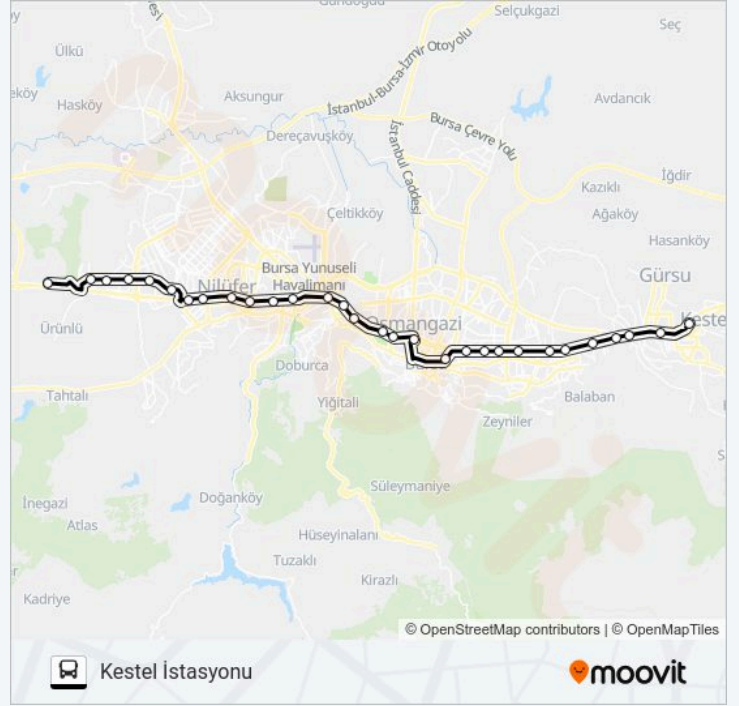

**BURSARAY GECE 2 otobüs Bilgi****Yön:** Kestel İstasyonu**Duraklar:** 30**Yolculuk Süresi:** 52 dk**Hat Özeti:**

152 Evler İstasyonu 1

Arabayatađı İstasyonu 2

Mimarsinan İstasyonu

Hacivat İstasyonu

Şirinevler İstasyonu 1

Otosansit İstasyonu 1

Cumalikizik Deđirmenönü İstasyonu 1

Gürsu İstasyonu

Kestel İstasyonu

**Variş yeri: Uludađ Üniversitesi İç Peron 1**

32 durak

[HAT SAATLERİNİ GÖRÜNTÜLE](#)

Keste Metro İst. -Yh