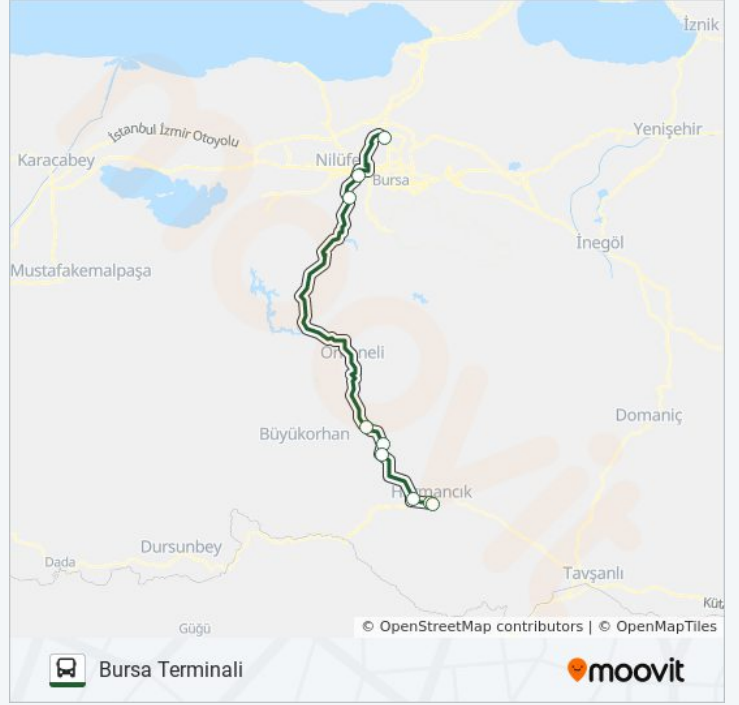

BURSA TERMINALI - HARMANCIK TERMINALI
otobüs Bilgi

Yön: Bursa Terminali

Duraklar: 9

Yolculuk Süresi: 63 dk

Hat Özeti:

Variş yeri: Harmancık Terminali

8 durak

[HAT SAATLERİNİ GÖRÜNTÜLE](#)