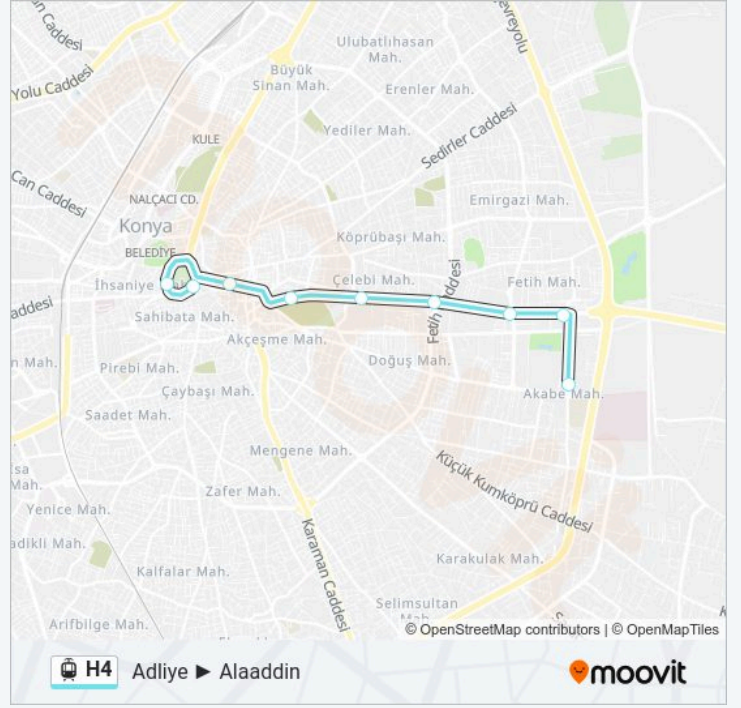

Adliye ► Alaaddin

Uygulamayı İndir

H4 tramvay hattı (Adliye ► Alaaddin) arası bir güzergah içeriyor. Hafta içi günlerde çalışma saatleri:

(1) Alaaddin: 00:02 - 23:43

Size en yakın H4 tramvay durağını bulmak ve sonraki H4 tramvay varış saatini öğrenmek için Moovit Uygulamasını kullanın.

Varış yeri: Alaaddin

9 durak

[HAT SAATLERİNİ GÖRÜNTÜLE](#)

Adliye

Karşehir Caddesi

Spor Ve Kongre Merkezi

Fetih Caddesi

Mevlana Kültür Merkezi

Mevlana

Hükümet

Zafer

Alaaddin

H4 tramvay Saatleri

Alaaddin Güzergahı Saatleri:

Pazartesi	00:02 - 23:43
Salı	00:02 - 23:43
Çarşamba	00:02 - 23:43
Perşembe	00:02 - 23:43
Cuma	00:02 - 23:43
Cumartesi	00:00 - 23:40
Pazar	00:00 - 23:40

H4 tramvay Bilgi

Yön: Alaaddin

Duraklar: 9

Yolculuk Süresi: 15 dk

Hat Özeti:

H4 tramvay saatleri ve güzergah haritaları, moovitapp.com adresinde çevrimdışı bir PDF olarak mevcut. Canlı otobüs saatlerini, tren tarifesi veya metro programlarını ve Konya konumundaki tüm toplu taşıma araçları için adım adım yol tariflerini görmek için Moovit uygulamasını sayfasını kullanın.