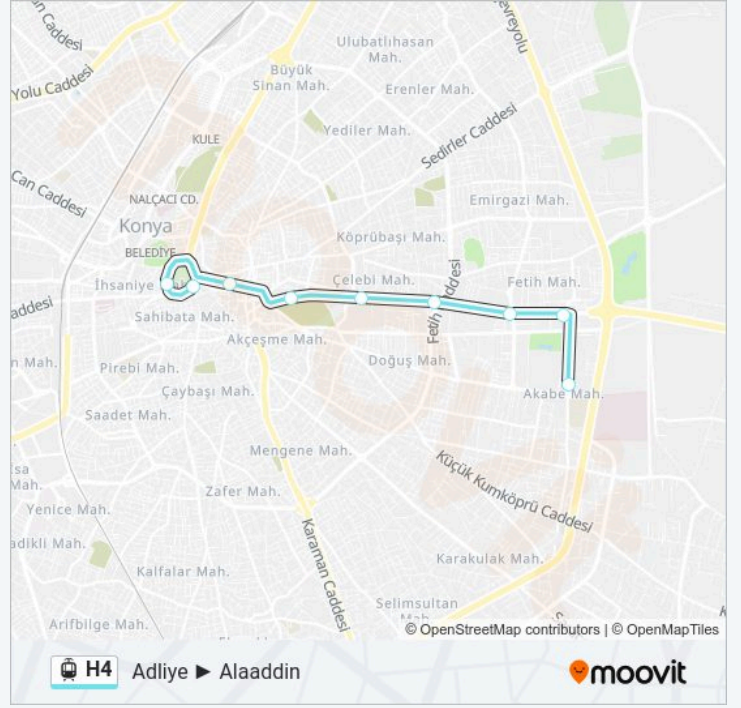

H4 Hattı

Adliye ► Alaaddin

Uygulamayı İndir

H4 tramvay hattı (Adliye ► Alaaddin) arası bir güzergah içeriyor. Hafta içi günlerde çalışma saatleri:

(1) Alaaddin: 06:00-00:02

Size en yakın H4 tramvay durağını bulmak ve sonraki H4 tramvay varış saatini öğrenmek için Moovit Uygulamasını kullanın.

Varış yeri: Alaaddin

9 durak

[HAT SAATLERİNİ GÖRÜNTÜLE](#)

Adliye

Karşehir Caddesi

Spor Ve Kongre Merkezi

Fetih Caddesi

Mevlana Kültür Merkezi

Mevlana

Hükümet

Zafer

Alaaddin

H4 tramvay Saatleri

Alaaddin Güzergahı Saatleri:

Pazartesi	06:00-00:02
Salı	06:00-00:02
Çarşamba	06:00-00:02
Perşembe	06:00-00:02
Cuma	06:00-00:00
Cumartesi	06:00-00:00
Pazar	06:00-00:02

H4 tramvay Bilgi

Yön: Alaaddin

Duraklar: 9

Yolculuk Süresi: 16 dk

Hat Özeti:

H4 tramvay saatleri ve güzergah haritaları, moovitapp.com adresinde çevrimdışı bir PDF olarak mevcut. Canlı otobüs saatlerini, tren tarifesi veya metro programlarını ve Konya konumundaki tüm toplu taşıma araçları için adım adım yol tariflerini görmek için Moovit uygulamasını sayfasını kullanın.