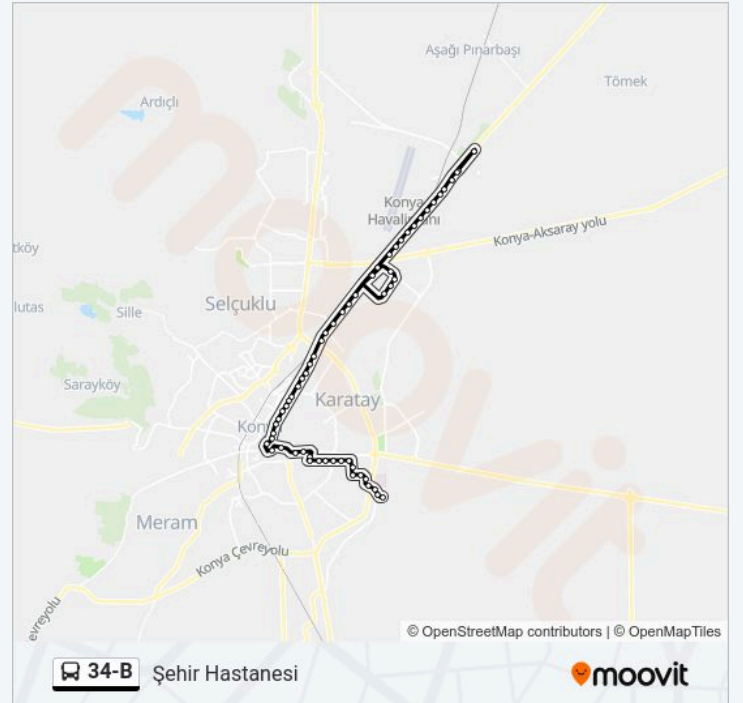

### Varış yeri: Bilim Merkezi

53 durak

[HAT SAATLERİNİ GÖRÜNTÜLE](#)

Şehir Hastanesi İstiklal Çıkışı

Yolboyu

Kanal

Şahin

Kaside

## 34-B otobüs Saatleri

Şehir Hastanesi Güzergahı Saatleri:

Pazartesi	12:15 - 21:30
Salı	12:15 - 21:30
Çarşamba	12:15 - 21:30
Perşembe	12:15 - 21:30
Cuma	12:15 - 21:30
Cumartesi	12:15 - 21:30
Pazar	12:00 - 16:00

## 34-B otobüs Bilgi

**Yön:** Şehir Hastanesi

**Duraklar:** 61

**Yolculuk Süresi:** 69 dk

**Hat Özeti:**

Karayolları Cami

Hekim Gaznevi

Abdülbasri