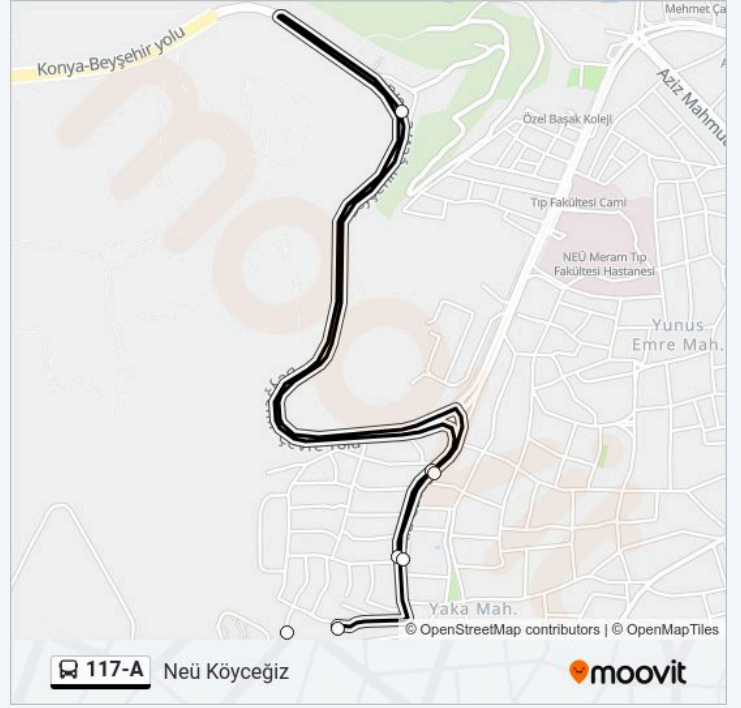

117-A

Neü Köyceğiz

Uygulamayı İndir

117-A otobüs hattı (Neü Köyceğiz) arası bir güzergah içeriyor. Hafta içi günlerde çalışma saatleri:

(1) Neü Köyceğiz: 07:00 - 23:15

Size en yakın 117-A otobüs durağını bulmak ve sonraki 117-A otobüs varış saatini öğrenmek için Moovit Uygulamasını kullanın.

Variş yeri: Neü Köyceğiz

6 durak

[HAT SAATLERİNİ GÖRÜNTÜLE](#)

Köyceğiz Turnike

Gökçeyer

Çığlı

Akyokuş Kasrı

Çığlı

Gökçeyer

117-A otobüs Saatleri

Neü Köyceğiz Güzergahı Saatleri:

Pazartesi	07:00 - 23:15
Salı	07:00 - 23:15
Çarşamba	07:00 - 23:15
Perşembe	07:00 - 23:15
Cuma	07:00 - 23:15
Cumartesi	07:00 - 23:50
Pazar	07:00 - 23:50

117-A otobüs Bilgi**Yön:** Neü Köyceğiz**Duraklar:** 6**Yolculuk Süresi:** 6 dk**Hat Özeti:**

117-A otobüs saatleri ve güzergah haritaları, moovitapp.com adresinde çevrimdışı bir PDF olarak mevcut. Canlı otobüs saatlerini, tren tarifelerini veya metro programlarını ve Konya konumundaki tüm toplu taşıma araçları için adım adım yol tariflerini görmek için Moovit uygulamasını sayfasını kullanın.