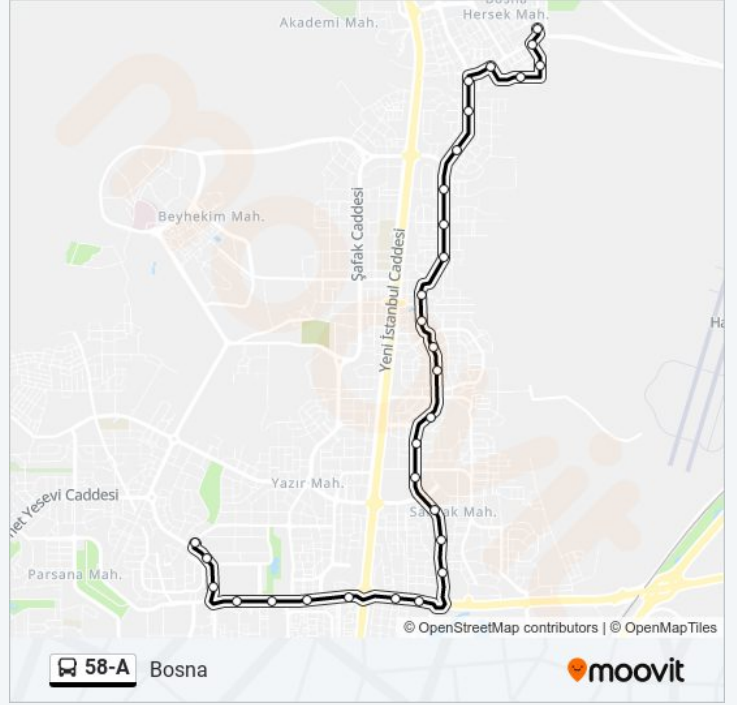

Ertuğrul Gazi İlkokulu

Variş yeri: Yazır

50 durak

[HAT SAATLERİNİ GÖRÜNTÜLE](#)

Bosna Komek

Yunus Emre Cami

Konya

Vatansever