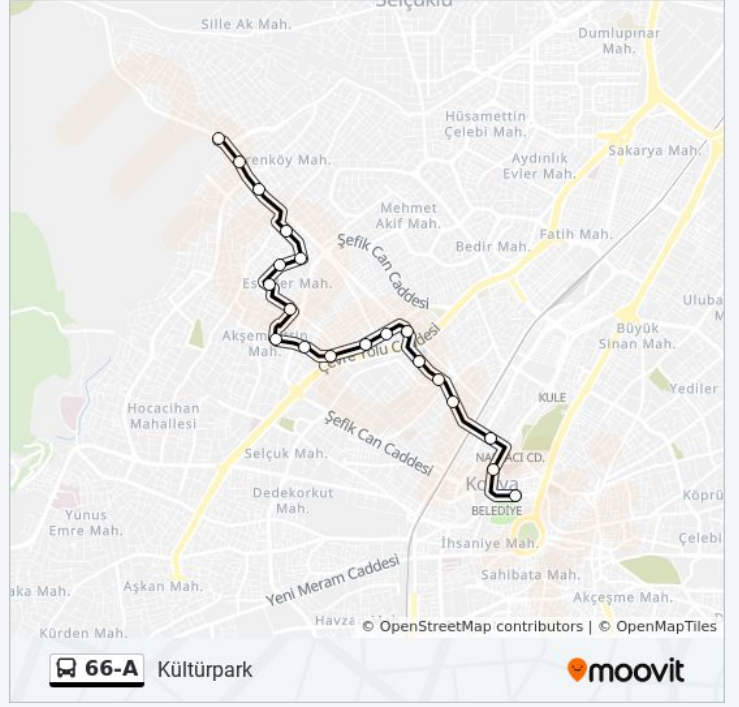

Varış yeri: Erenköy

20 durak

[HAT SAATLERİNİ GÖRÜNTÜLE](#)

Kültürpark Turnike 1

Şebi Arus

Trafik

Parsana

Rauf Denктаş

Duraklar: 20

Yolculuk Süresi: 22 dk

Hat Özeti:

Varış yeri: K lt rpark

20 durak

[HAT SAATLERİNİ G R NT LE](#)

Erenk y Hareket Merkezi

Be erler Cami

66-A otob s Bilgi

Y n: K lt rpark

Duraklar: 20

Yolculuk S resi: 23 dk

Hat  zeti:

Trafik

Ferhuniye

66-A otobüs saatleri ve güzergah haritaları, moovitapp.com adresinde çevrimdışı bir PDF olarak mevcut. Canlı otobüs saatlerini, tren tarifelerini veya metro programlarını ve Konya konumundaki tüm toplu taşıma araçları için adım adım yol tariflerini görmek için [Moovit uygulamasını](#) sayfasını kullanın.