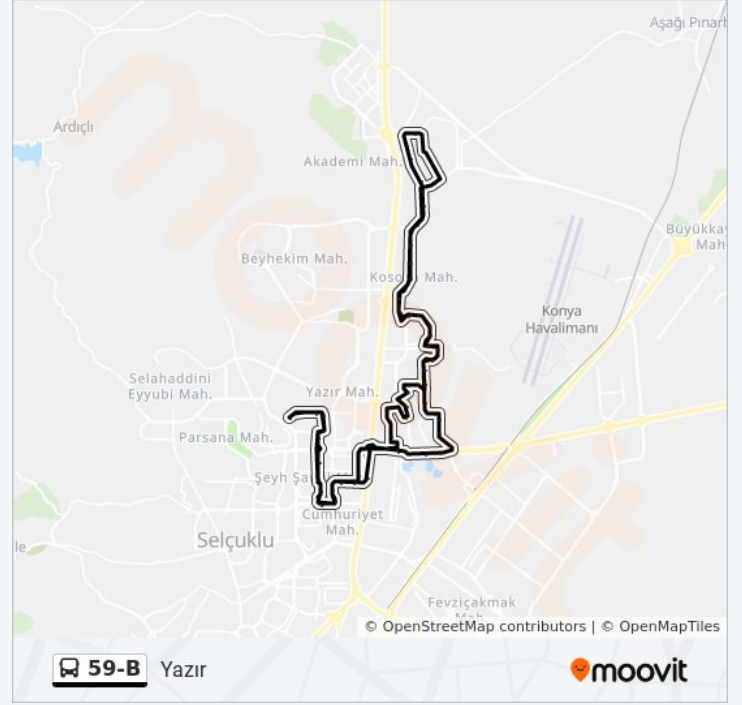

Mübah Sokak

Memko

Şehit Cafer Temel

Gökçeli

Veli Köy

Sukunet

Soytürk

Özbek Sokak

Salihdede

Yüçetürk

Rağbet

Keşmir

İftihar

Japon Parkı

Gülbahçe

Mekke

Çelikeller

Yüzerler

Ünaldı

Işıklar

Reyhan

Nur

Akif

Bosna Pazar

Paçalı

Kemerli

Büyük Hizmet

Nergiz

Ensar

Işıklar

Ünaldı

Yüzerler

Çelikeller