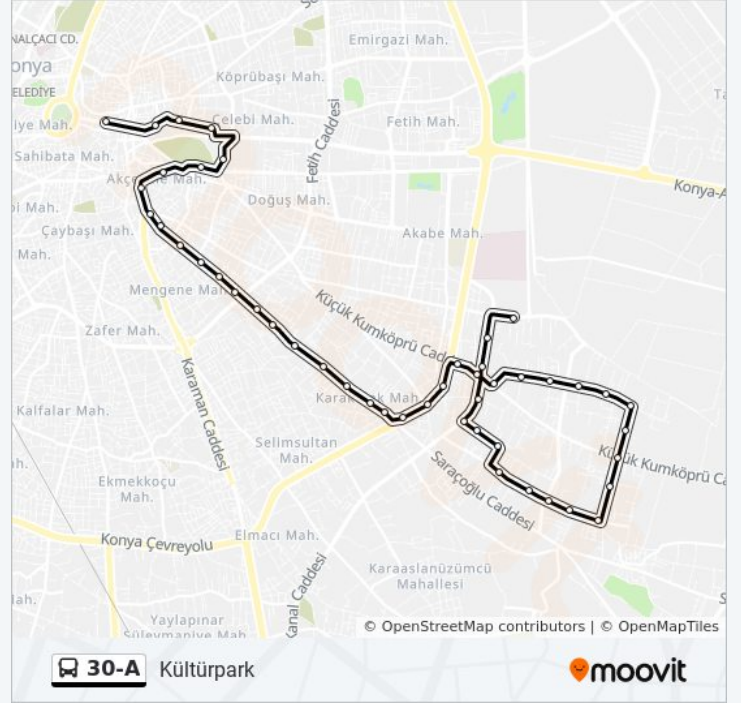

Piri Esat

Koyunoğlu

Kışlaönü 1

Namık Paşa Cami

Gaziler Derneği

Rumi

Şerafettin Cami 3

**Variş yeri: Şehir Hastanesi**