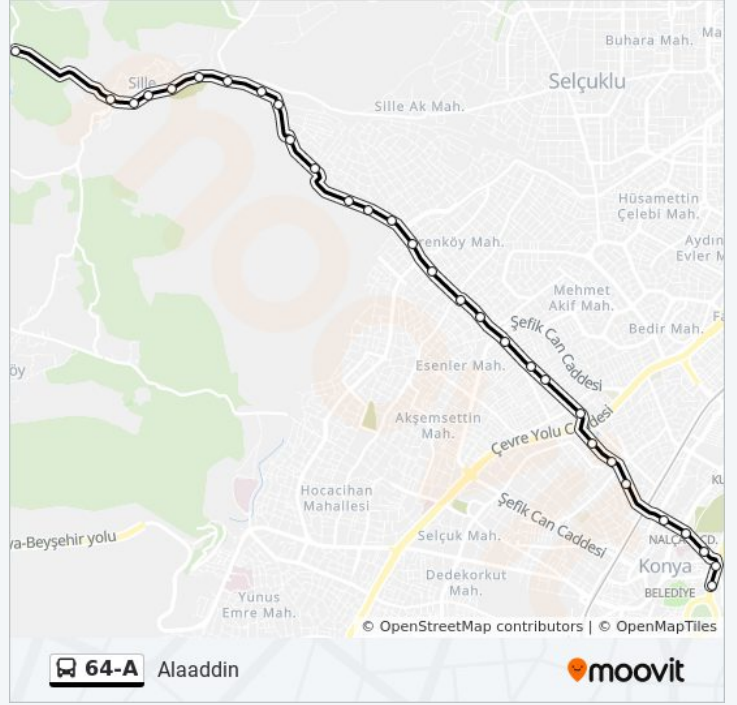

### Variş yeri: Sille

29 durak

[HAT SAATLERİNİ GÖRÜNTÜLE](#)

Alaaddin Turnike 1

15 Temmuz Şehitler Durağı

Ulaş Baba

Parsana

Rauf Denктаş