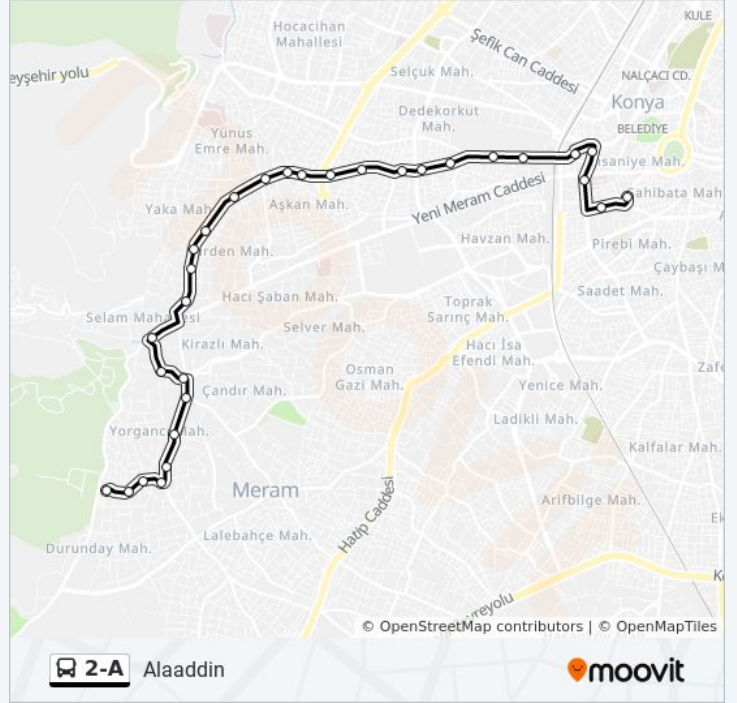

Sevilay

Hakyolu

İhsaniye

Millet

Millet Bahçesi

Anıt

### Varış yeri: Meram

28 durak

[HAT SAATLERİNİ GÖRÜNTÜLE](#)

Alaaddin Turnike 1

Kültürpark Turnike 1

Adalhan

Hakyolu

Sevilay