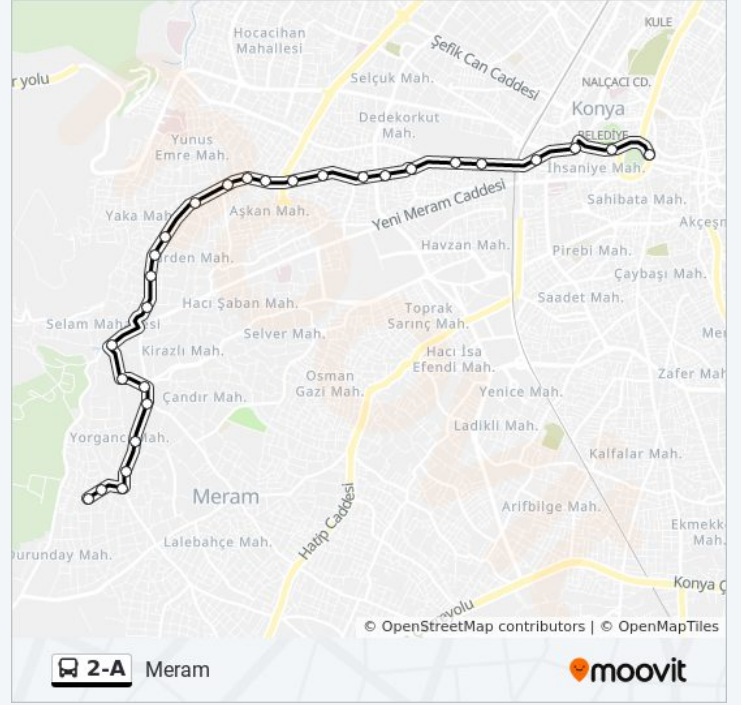

### 2-A otobüs Bilgi

**Yön:** Meram

**Duraklar:** 28

**Yolculuk Süresi:** 26 dk

**Hat Özeti:**

Kasım Halife

Çınaraltı

Dibekbaşı

Yorgancı

Kazanbendi

Yorgancı Cami

Çakılırmak

Kuyulu

Kırbağlar

Uhut

2-A otobüs saatleri ve güzergah haritaları, moovitapp.com adresinde çevrimdışı bir PDF olarak mevcut. Canlı otobüs saatlerini, tren tarifelerini veya metro programlarını ve Konya konumundaki tüm toplu taşıma araçları için adım adım yol tariflerini görmek için [Moovit uygulamasını](#) sayfasını kullanın.