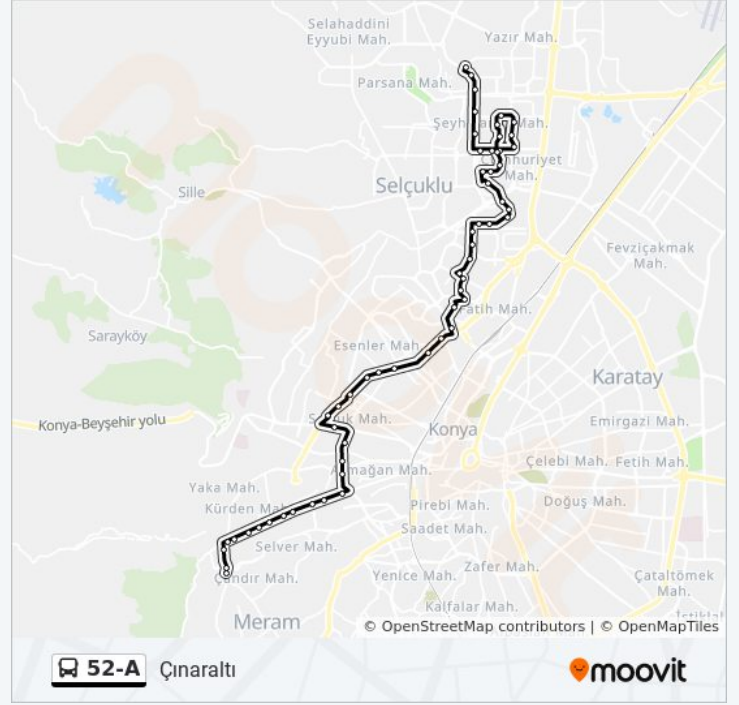

Eğitim Fakültesi

Meram Devlet Hastanesi

Anahtar

Büyükpınar

Soğanlı

Hacı Şaban

52-A otobüs saatleri ve güzergah haritaları, moovitapp.com adresinde çevrimdışı bir PDF olarak mevcut. Canlı otobüs saatlerini, tren tarifelerini veya metro programlarını ve Konya konumundaki tüm toplu taşıma araçları için adım adım yol tariflerini görmek için [Moovit uygulamasını](#) sayfasını kullanın.