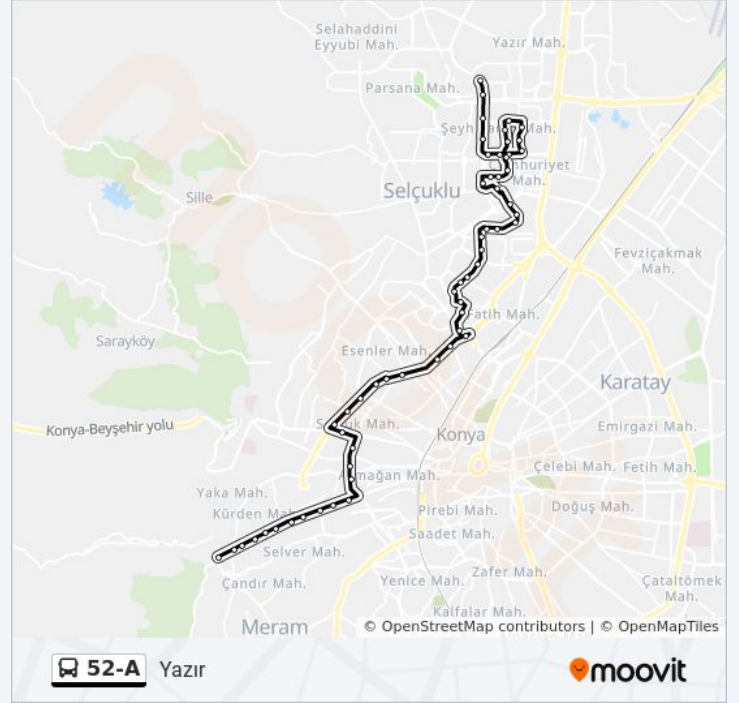

Novotel

Eşrefoğlu İlkokulu

Boyalı

Eski Sille Cd

Mahmut Sami Ramazanoğlu İHI

Konevi Lisesi

Mehteran

Adaklı

Halıören

Sarıer

Temsili

Tahran

Karşıköy

Diyanet Yurdu

Tarakçı

Kabiliyet

Masumhane

Sakarya

Söğütdibi Sokak

Özsahra

Besim

Malazgirt Cami

Mehtap

Ceylangözü

Hicret Cami

Mehmet Akif Lisesi

Cazibe

Başkale Sokak

Beyazgül

Aruz

Türkü

Dikmetaş

Cumhuriyet Lisesi