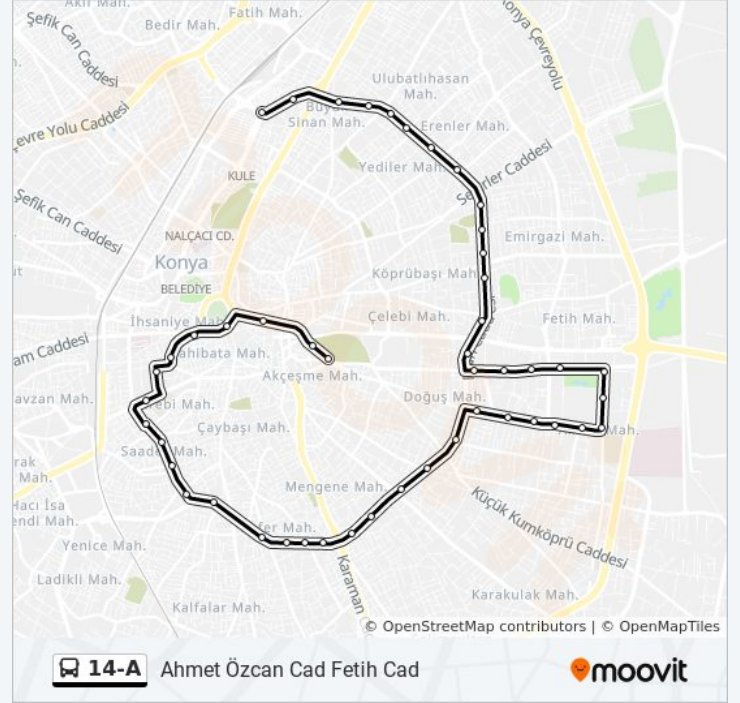

Meram İTfaiye

Ara Böldüren

Sarıcalar

Mavili

Serhat

Stad

Anıt

Zafer 1

Alaaddin Bulvarı

Kayalıpark 2

Üçler Mezarlığı

Akçeşme İlkokulu

Varış yeri: Eski Kunduracılar

51 durak

[HAT SAATLERİNİ GÖRÜNTÜLE](#)

Piri Esat