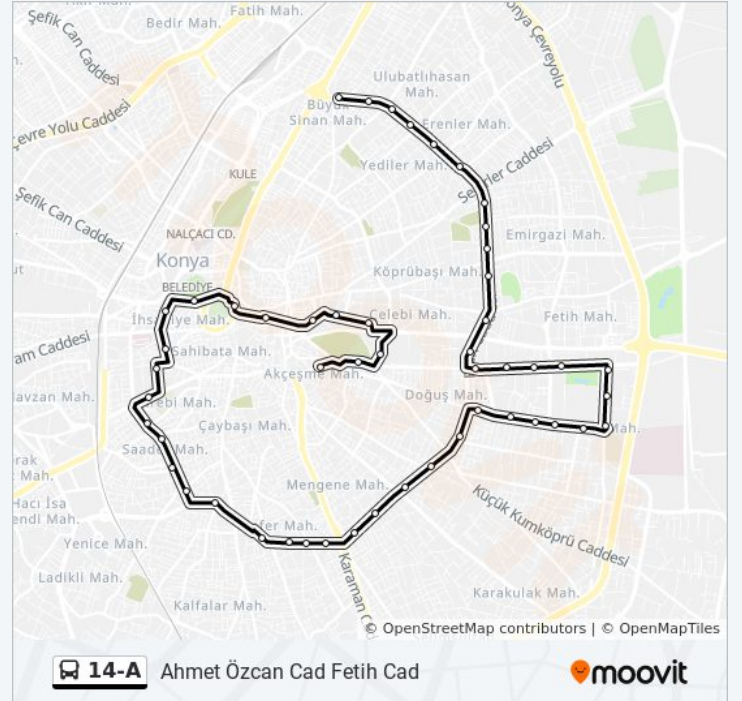

Yön: Eski Kunduracılar

Duraklar: 51

Yolculuk Süresi: 54 dk

Hat Özeti:

Özbaşak

Çifteler

Adalet Konutları

Ormanağzı