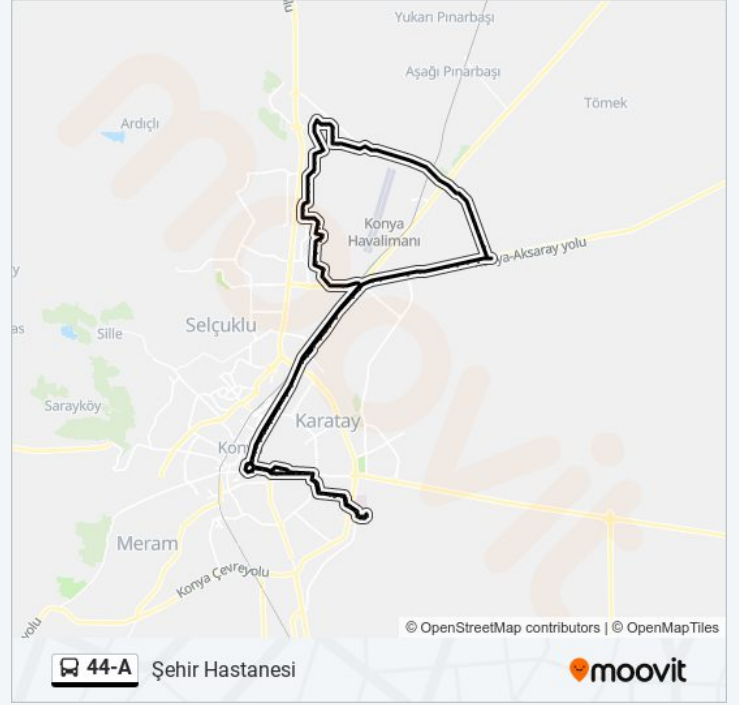

Alaaddin Turnike 2

15 Temmuz Şehitler Durađı

Beşyol

Nesrin Ayşegül İlkokulu

Musalla Şehitlik

Emniyet Müdürlüğü

Toklu

Kocaense

Hava Lojmanları

Gündüz

Abdülbasri

Hekim Gaznevi

Karayolları Cami

Karayolları Lojmanları

Laleciler

Çevreli

Büsan

Ahi Evran Mesleki Eğitim Merkezi

Aykent

Toprak Mahsulleri Ofisi

Modesa

Konsan

Aksaray Yolu Köprüsü

Aksaray Kavşađı

Tüyap

Aslım

Aksaray

4. Organize Girişı

418. Sk

Tümosan

420. Sk

Aksaray D 300 Yolu

421. Sk