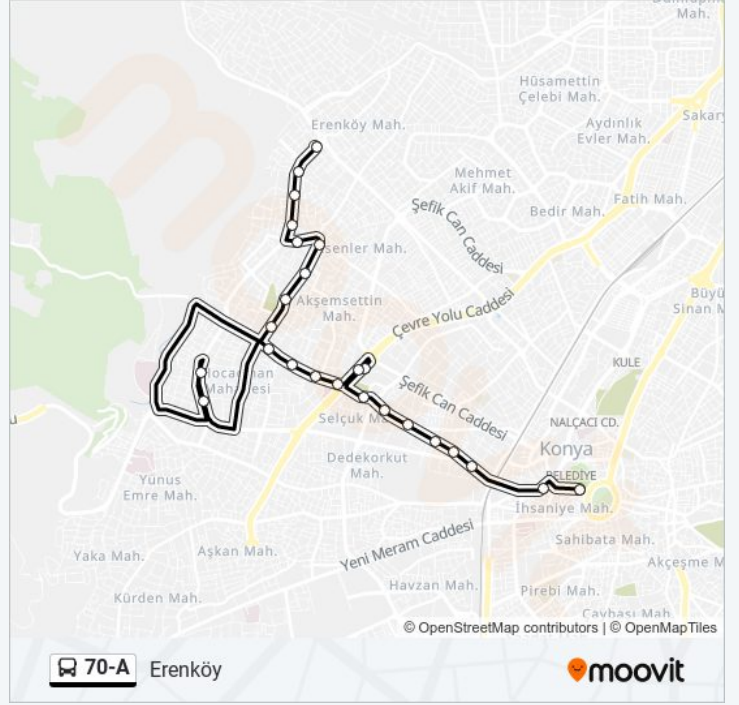

Yön: Erenköy

Duraklar: 25

Yolculuk Süresi: 28 dk

Hat Özeti:

Arafat Cami

Barut

Sabırhane

Alemdar Park

Variş yeri: K lt rpark

42 durak

[HAT SAATLERİNİ G R NT LE](#)

Erenk y Hareket Merkezi

Beşerler Cami

Alemdar Park

Sabırhane

Barut