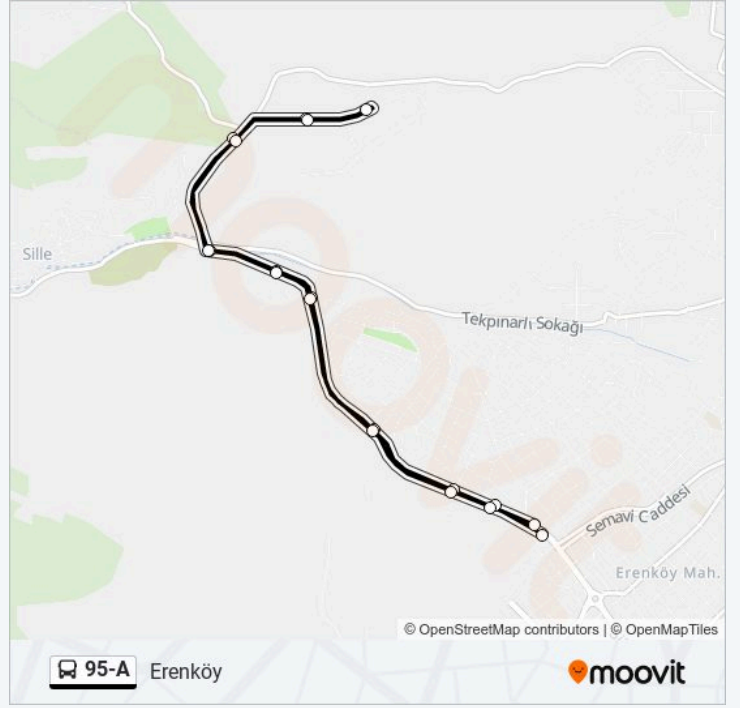

95-A otob?s saatleri ve güzergah haritaları, moovitapp.com adresinde çevrimdışı bir PDF olarak mevcut. Canlı otob?s saatlerini, tren tarifelerini veya metro programlarını ve Konya konumundaki tüm toplu taşıma araçları için adım adım yol tariflerini görmek için Moovit uygulamasını sayfasını kullanın.

© 2024 Moovit - Tüm Hakları Saklıdır