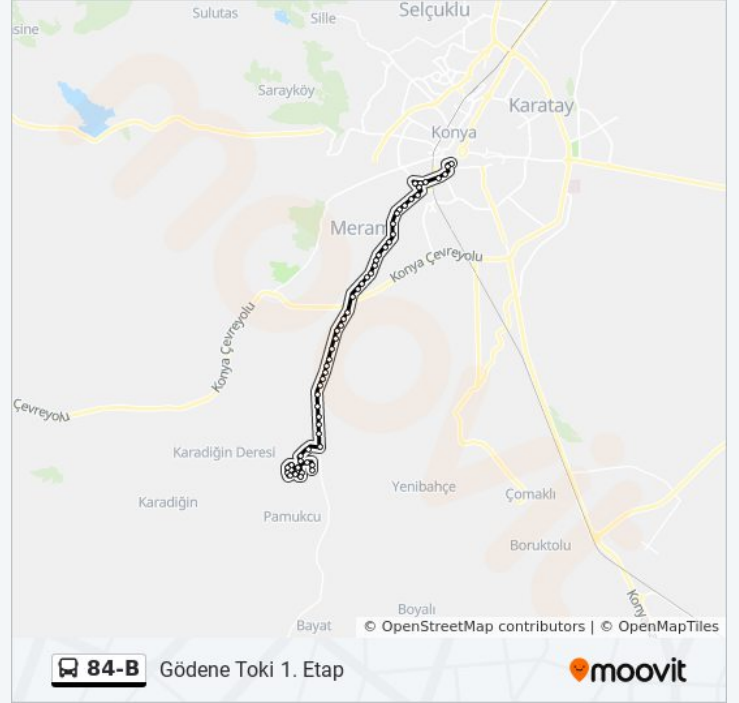

Anıt

Varış yeri: Gödene

56 durak

[HAT SAATLERİNİ GÖRÜNTÜLE](#)

Alaaddin Turnike 1

Kültürpark Turnike 1

Mareşal Mustafa Kemal Ortaokulu

Konevi