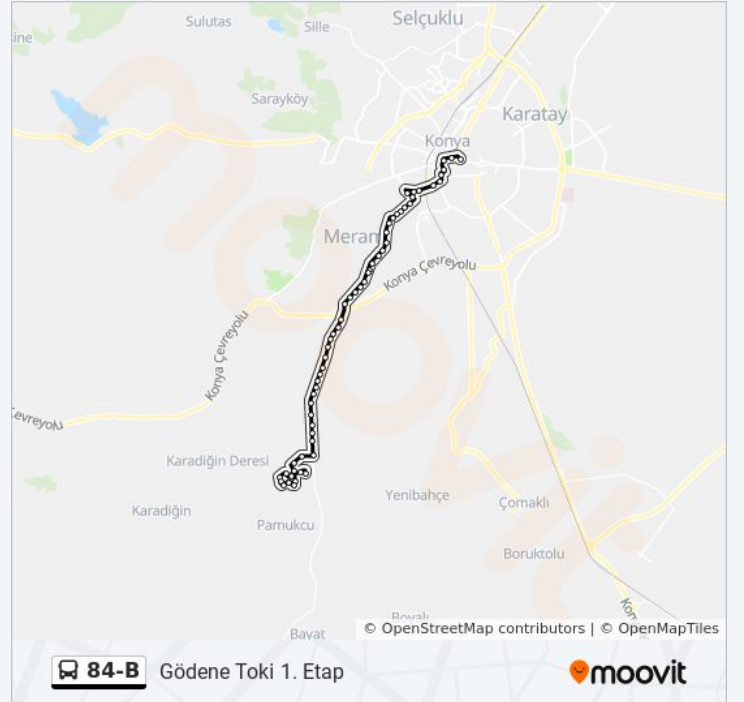

Akşam Sefası

84-B otobüs Saatleri

Gödene Güzergahı Saatleri:

Pazartesi	00:00 - 23:30
Salı	00:00 - 23:30
Çarşamba	00:00 - 23:30
Perşembe	00:00 - 23:30
Cuma	00:00 - 23:30
Cumartesi	00:20 - 23:55
Pazar	00:20 - 23:50

84-B otobüs Bilgi

Yön: Gödene

Duraklar: 56

Yolculuk Süresi: 61 dk

Hat Özeti:

Ashap

Mansurođlu

Kolak