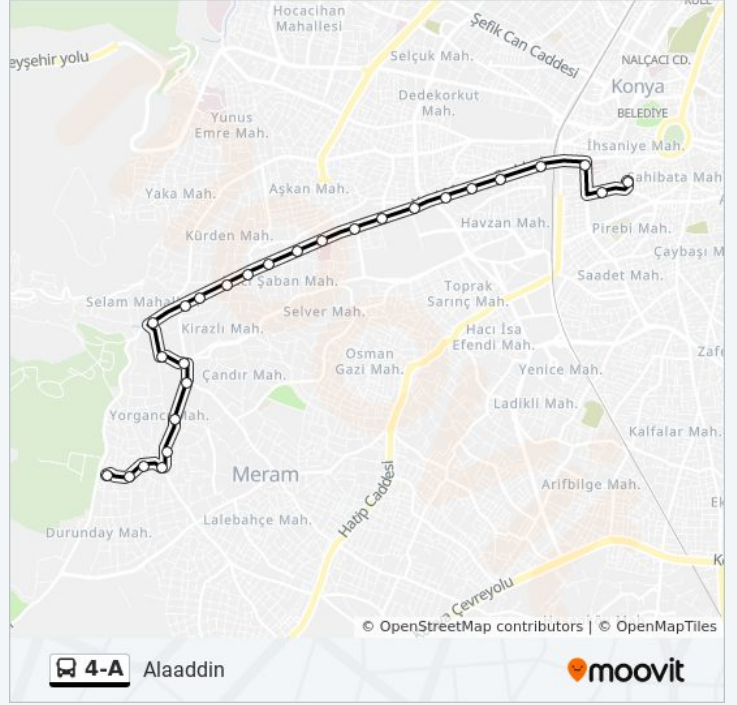

Yön: Alaaddin

Duraklar: 26

Yolculuk Süresi: 24 dk

Hat Özeti:

Meteoroloji

Meram Yeni Yol

Millet

Millet Bahçesi

Anıt

Varış yeri: Meram

26 durak

[HAT SAATLERİNİ GÖRÜNTÜLE](#)

Alaaddin Turnike 1

Kültürpark Turnike 1

Mareşal Mustafa Kemal Ortaokulu

Koski