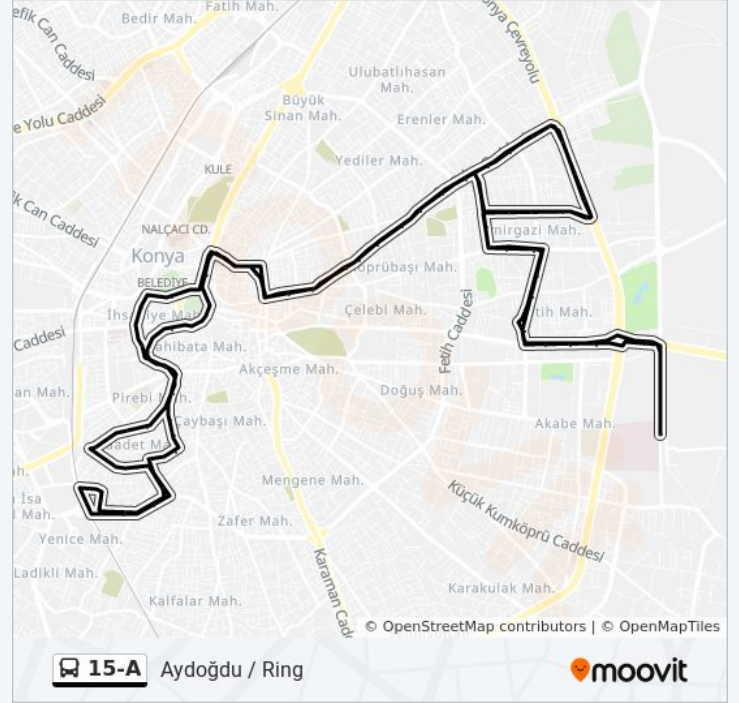

Aydođdu Mevlana Cami

Aydođdu Havuz

Pembe Fűrüşan

Gökçeşme

Meram İTfaiye

Çeçenistan

Kurtuluş Cami

Harun Reşit Cami

Dođanbeyli

Harun Reşit Cami

Kurtuluş Cami

Çeçenistan

Meram İTfaiye

Ara Böldüren

Aşık Nuri

Yedi Kızlar

Mevlana İLkokulu

Söylemez

Muhacir Pazarı

Anıt

Zafer 1

Alaaddin Turnike 1

15 Temmuz Şehitler Durađı

Beşyol

Nesrin Ayşegül İLkokulu

Musalla Şehitlik

Emniyet Müdürlüğü

Şair Senihi

Ali Ulvi Kurucu

Dađpınar

Ayaz

Toraman Cami

Ađaçeri