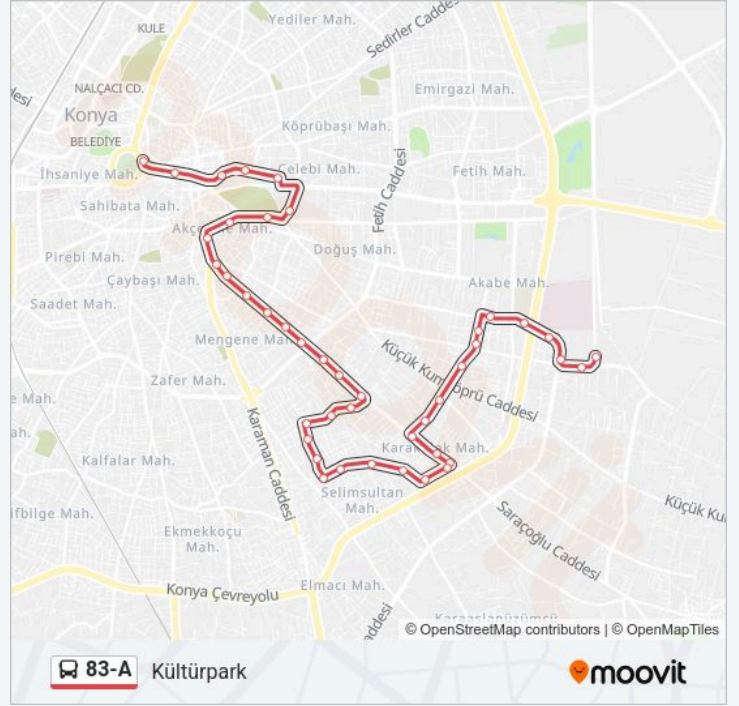

Şerafettin Cami 1

Alaaddin Turnike 2

Variş yeri: Şehir Hastanesi

43 durak

[HAT SAATLERİNİ GÖRÜNTÜLE](#)

Kültürpark Turnike 2

Mareşal Mustafa Kemal Ortaokulu

Konevi