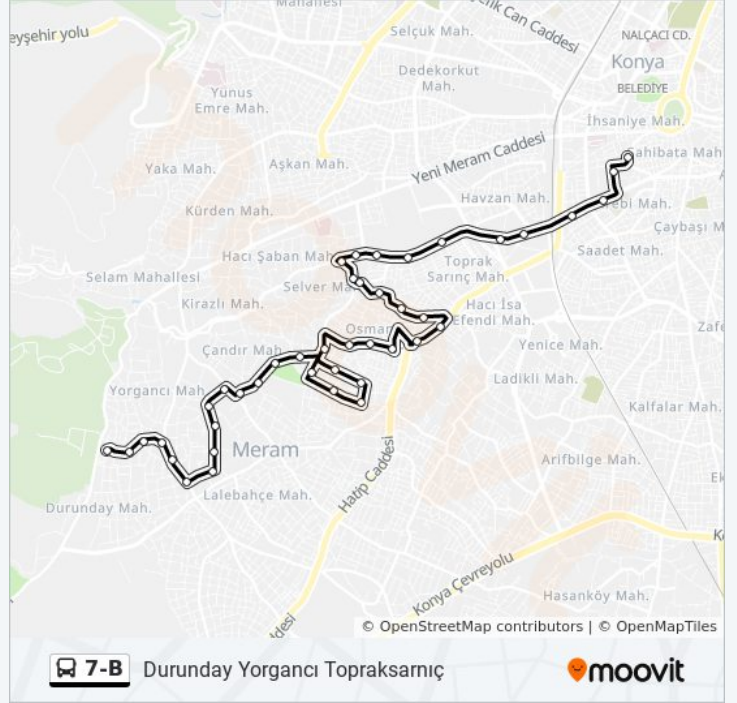

Dutluca

Akçalılar Sokak

Dayılı Sokak

Müdafa

Değirmenli

Ebubekir Sıddık Cami

Bürümcek Cami

İki Çay Arası

Ateşbaz

Dökme Tepe

Bayrakçı Sanayi

Karacığın Cami

Öğretmen Evleri

Serhat

Stad

Anıt

Durunday Yorgancı Topraksarnıç

Variş yeri: Meram

38 durak

[HAT SAATLERİNİ GÖRÜNTÜLE](#)

Alaaddin Turnike 1

Kültürpark Turnike 1

Mareşal Mustafa Kemal Ortaokulu

Konevi

Stad

Serhat

Öğretmen Evleri

Karacığın Cami

Bayrakçı Sanayi

Dökme Tepe

Ateşbaz

İki Çay Arası

Bürümcek Cami

7-B otobüs Saatleri

Meram Güzergahı Saatleri:

Pazartesi	07:20 - 16:35
Salı	07:20 - 16:35
Çarşamba	07:20 - 16:35
Perşembe	07:20 - 16:35
Cuma	07:20 - 16:35
Cumartesi	07:20 - 16:35
Pazar	07:30 - 18:30

7-B otobüs Bilgi

Yön: Meram

Duraklar: 38

Yolculuk Süresi: 38 dk

Hat Özeti: