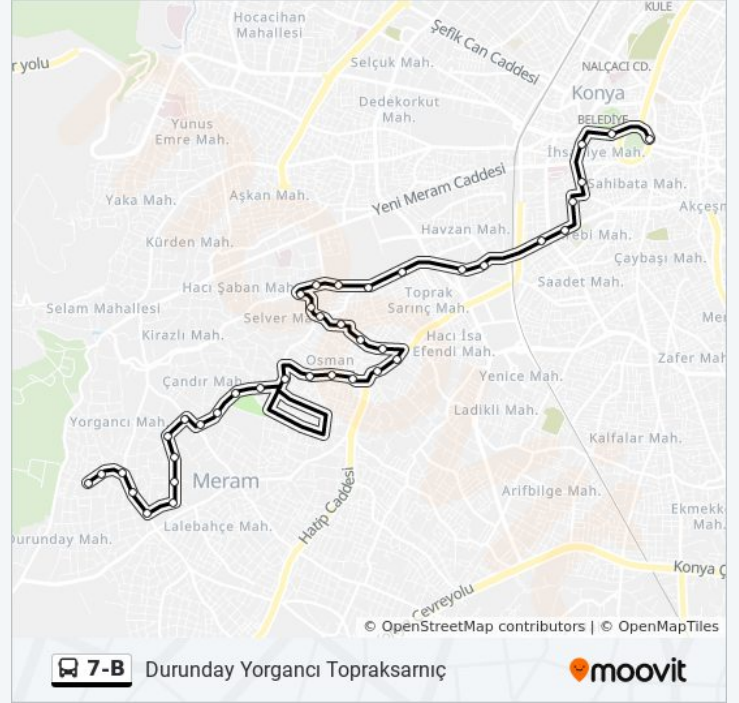

Çakılırmak Sokak

İlkokul

Durunday

Balova

Pir Aliler

Üçyol Cami

Deveci

Kuyulu

Kırbağlar

Uhut

7-B otobüs saatleri ve güzergah haritaları, moovitapp.com adresinde çevrimdışı bir PDF olarak mevcut. Canlı otobüs saatlerini, tren tarifelerini veya metro programlarını ve Konya konumundaki tüm toplu taşıma araçları için adım adım yol tariflerini görmek için [Moovit uygulamasını](#) sayfasını kullanın.