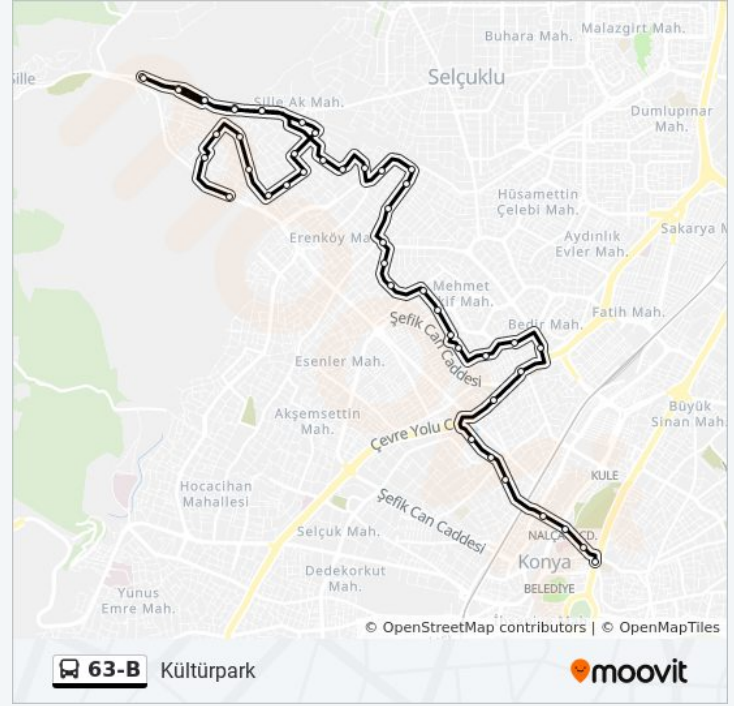

Pazar

08:15 - 19:00

63-B otobüs Bilgi

Yön: Kültürpark

Duraklar: 46

Yolculuk Süresi: 49 dk

Hat Özeti:

Adaklı