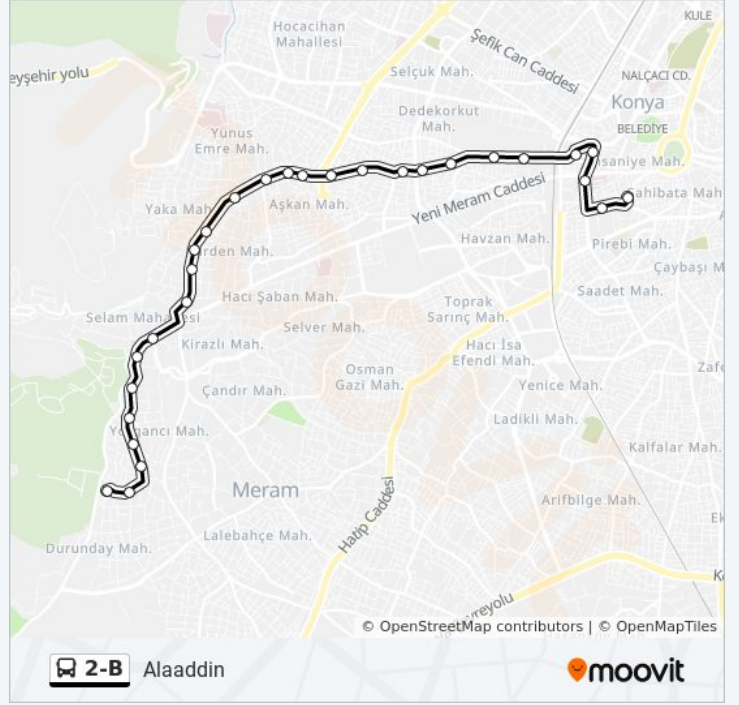

## 2-B otobüs Bilgi

**Yön:** Alaaddin

**Duraklar:** 28

**Yolculuk Süresi:** 26 dk

**Hat Özeti:**

Hoca Ahmed Fakih Cami

Sevilay

Hakyolu

### Varış yeri: Meram

26 durak

[HAT SAATLERİNİ GÖRÜNTÜLE](#)

Alaaddin Turnike 1

Kültürpark Turnike 1

Adalhan

Hakyolu

Sevilay