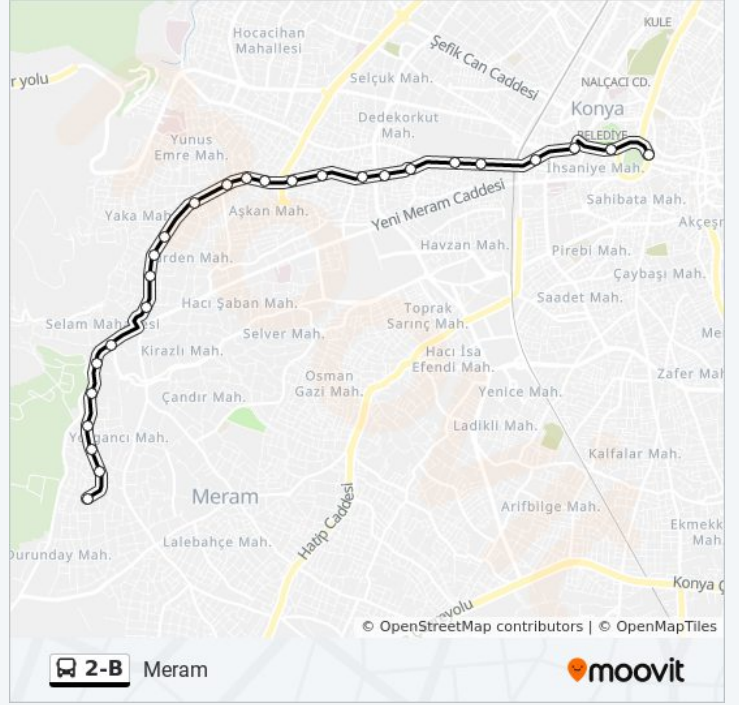

Kasım Halife

Çınaraltı

Sahibi Atalar Sokak

Altınsaçan

Dört Okka Cami

Çilek

Kardeş

Uhut

2-B otobüs saatleri ve güzergah haritaları, moovitapp.com adresinde çevrimdışı bir PDF olarak mevcut. Canlı otobüs saatlerini, tren tarifelerini veya metro programlarını ve Konya konumundaki tüm toplu taşıma araçları için adım adım yol tariflerini görmek için [Moovit uygulamasını](#) sayfasını kullanın.

[Moovit Hakkında](#) • [MaaS Çözümleri](#) • [Desteklenen ülkeler](#) • [Mooviter Topluluğu](#)

© 2024 Moovit - Tüm Hakları Saklıdır

Canlı Varış Saatlerini Kontrol Et