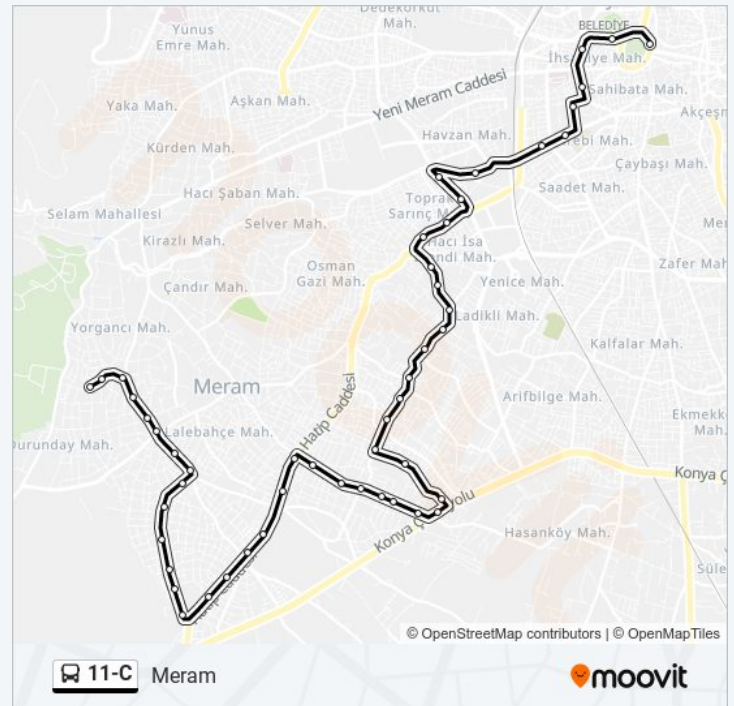

00:00 - 21:35

Pazar

07:40 - 23:35

11-C otobüs Bilgi

Yön: Meram

Duraklar: 50

Yolculuk Süresi: 45 dk

Hat Özeti: