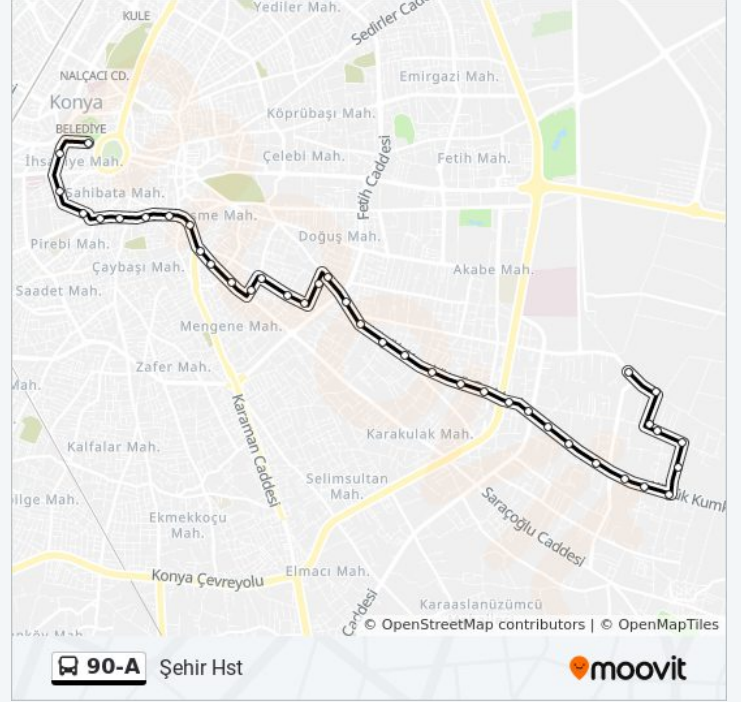

## 90-A otobüs Bilgi

Yön: Şehir Hastanesi

Duraklar: 42

Yolculuk Süresi: 38 dk

Hat Özeti:

Ardıç Önü

Akçakonak

90-A otobüs saatleri ve güzergah haritaları, moovitapp.com adresinde çevrimdışı bir PDF olarak mevcut. Canlı otobüs saatlerini, tren tarifelerini veya metro programlarını ve Konya konumundaki tüm toplu taşıma araçları için adım adım yol tariflerini görmek için [Moovit uygulamasını](#) sayfasını kullanın.