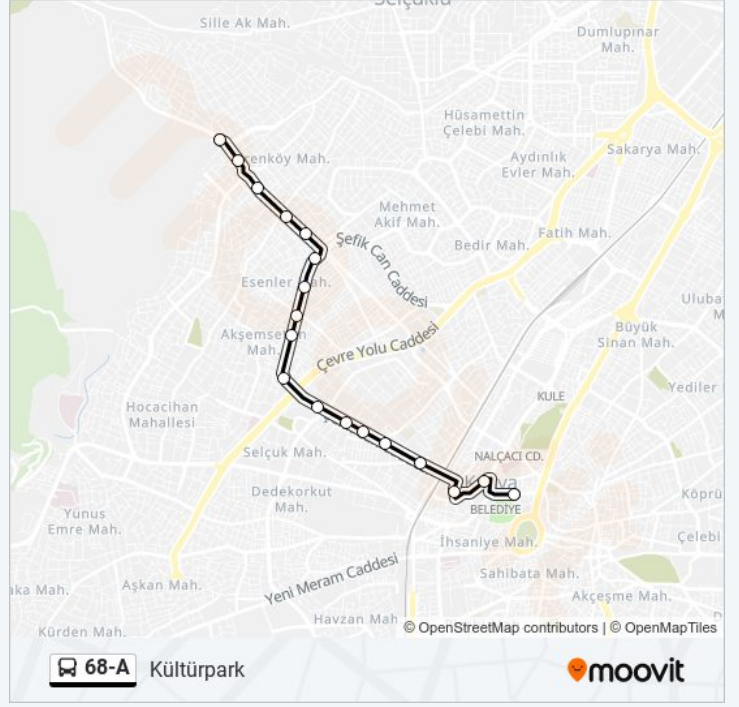

Pazartesi	06:30 - 23:40
Salı	06:30 - 23:40
Çarşamba	06:30 - 23:40
Perşembe	06:30 - 23:40
Cuma	06:30 - 23:40
Cumartesi	06:30 - 23:40
Pazar	07:20 - 19:40

68-A otob?s Bilgi

Y?n: K?lt?rpark

Duraklar: 18

Yolculuk S?resi: 18 dk

Hat ?zeti:

68-A otobüs saatleri ve güzergah haritaları, moovitapp.com adresinde çevrimdışı bir PDF olarak mevcut. Canlı otobüs saatlerini, tren tarifelerini veya metro programlarını ve Konya konumundaki tüm toplu taşıma araçları için adım adım yol tariflerini görmek için [Moovit uygulamasını](#) sayfasını kullanın.