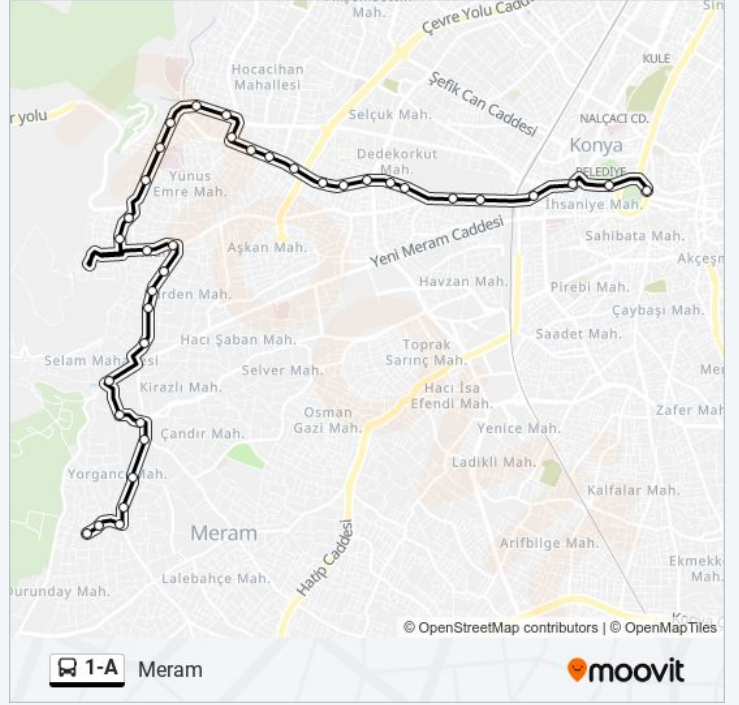

Alavardı Mimar Sinan Cami

Celali

Çorum

Ezine

Ataman

1-A otobüs Saatleri

Meram Güzergahı Saatleri:

Pazartesi	00:10 - 23:10
Salı	00:10 - 23:10
Çarşamba	00:10 - 23:10
Perşembe	00:10 - 23:10
Cuma	00:10 - 23:10
Cumartesi	00:10 - 23:10
Pazar	00:10 - 23:10

1-A otobüs Bilgi

Yön: Meram

Duraklar: 37

Yolculuk Süresi: 33 dk

Hat Özeti:

Zeka
Sultan Veled Cami
Soner
Mümine Hatun
Uygur
Pekşenler
Defterci
Eski Meram Tıp
Aritma Tesisleri
Çiğli
Gökçeyer
Saraybağlar
Serami
Yaka Cami
Gümüşhane
Yalçintepe
Kasım Halife
Çınaraltı
Dibekbaşı
Yorgancı
Kazanbendi
Yorgancı Cami
Çakırmak
Kuyulu
Kırbağlar
Uhut