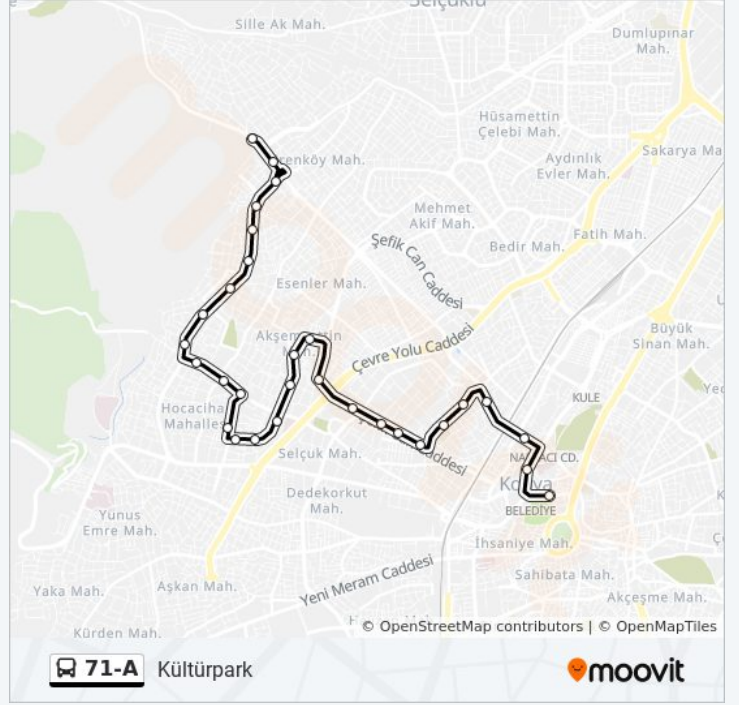

Uzunpınar

Alemdar Sultan Cami

Ahmet Keleşoğlu Kültür Merkezi

Şefikcan

Kibrit Cami

15 Temmuz Şehitler İlkokulu

Mukaddemi

Eraydın

Rauf Denктаş

Trafik

Ferhuniye

71-A otobüs saatleri ve güzergah haritaları, moovitapp.com adresinde çevrimdışı bir PDF olarak mevcut. Canlı otobüs saatlerini, tren tarifelerini veya metro programlarını ve Konya konumundaki tüm toplu taşıma araçları için adım adım yol tariflerini görmek için [Moovit uygulamasını](#) sayfasını kullanın.

[Moovit Hakkında](#) • [MaaS Çözümleri](#) • [Desteklenen ülkeler](#) • [Mooviter Topluluğu](#)

© 2024 Moovit - Tüm Hakları Saklıdır

Canlı Varış Saatlerini Kontrol Et