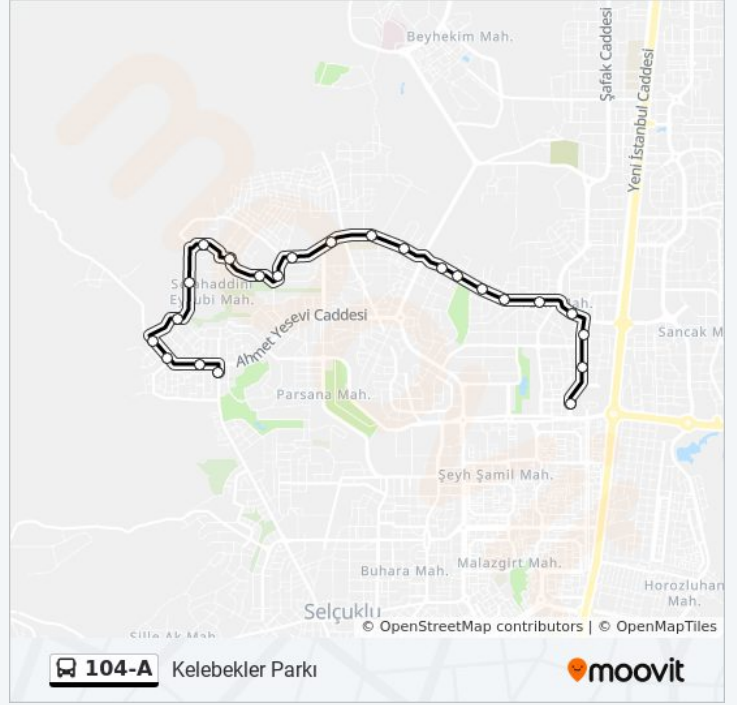

Size en yakın 104-A otobüs durağını bulmak ve sonraki 104-A otobüs varış saatini öğrenmek için Moovit Uygulamasını kullanın.

**Variş yeri: Kelebekler Parkı**

25 durak

[HAT SAATLERİNİ GÖRÜNTÜLE](#)

Otogar Cami  
Sultan  
Toros  
Yıldırım Beyazıt Cami  
Semih  
Elmalılı Hamdi Hoca  
Çanakkale  
Şehit Ercan Çelik  
Hoşsohbet  
Yavuzsoy  
Sonuç  
Binevler  
Kahramanlar Cd  
Ürgüp  
Karadeniz  
Kardeşcanı  
Cakabey Cd  
Şehit Erol Tümtürk  
Baharistan Cd  
Yeşil Bayır  
Şehit Mehmet Düzenli

**104-A otobüs Saatleri**

Kelebekler Parkı Güzergahı Saatleri:

Pazartesi	07:00 - 22:50
Salı	07:00 - 22:50
Çarşamba	07:00 - 22:50
Perşembe	07:00 - 22:50
Cuma	07:00 - 22:50
Cumartesi	07:00 - 19:35
Pazar	07:25 - 19:25

**104-A otobüs Bilgi****Yön:** Kelebekler Parkı**Duraklar:** 25**Yolculuk Süresi:** 28 dk**Hat Özeti:**

Tekbaş

Yıldırım

Veysel

Bağlarbaşı Spor Salonu

### Variş yeri: Otogar Tramvay

25 durak

[HAT SAATLERİNİ GÖRÜNTÜLE](#)

Kelebekler Vadisi

Bağlarbaşı Spor Salonu

Veysel

Yıldırım

Tekbaş