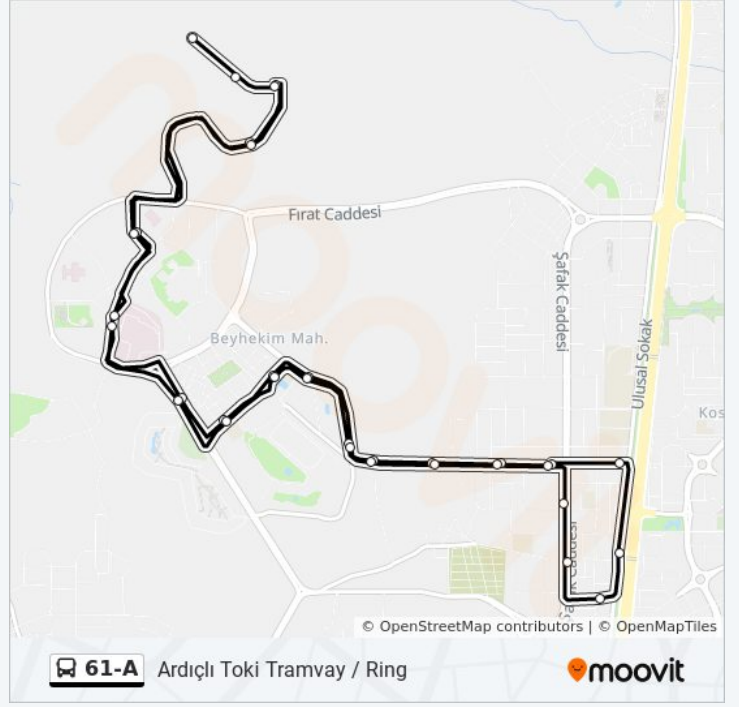

Fizik Tedavi

Yazır Beyhekim Hastanesi

5. Murad

Yazır Toki İlkokulu

61-A otobüs Saatleri

Su Deposu Güzergahı Saatleri:

Pazartesi	06:00 - 23:40
Salı	06:00 - 23:40
Çarşamba	06:00 - 23:40
Perşembe	06:00 - 23:40
Cuma	06:00 - 23:40
Cumartesi	06:00 - 23:40
Pazar	07:00 - 23:30

61-A otobüs Bilgi

Yön: Su Deposu

Duraklar: 16

Yolculuk Süresi: 15 dk

Hat Özeti:

61-A otobüs saatleri ve güzergah haritaları, moovitapp.com adresinde çevrimdışı bir PDF olarak mevcut. Canlı otobüs saatlerini, tren tarifelerini veya metro programlarını ve Konya konumundaki tüm toplu taşıma araçları için adım adım yol tariflerini görmek için [Moovit uygulamasını](#) sayfasını kullanın.