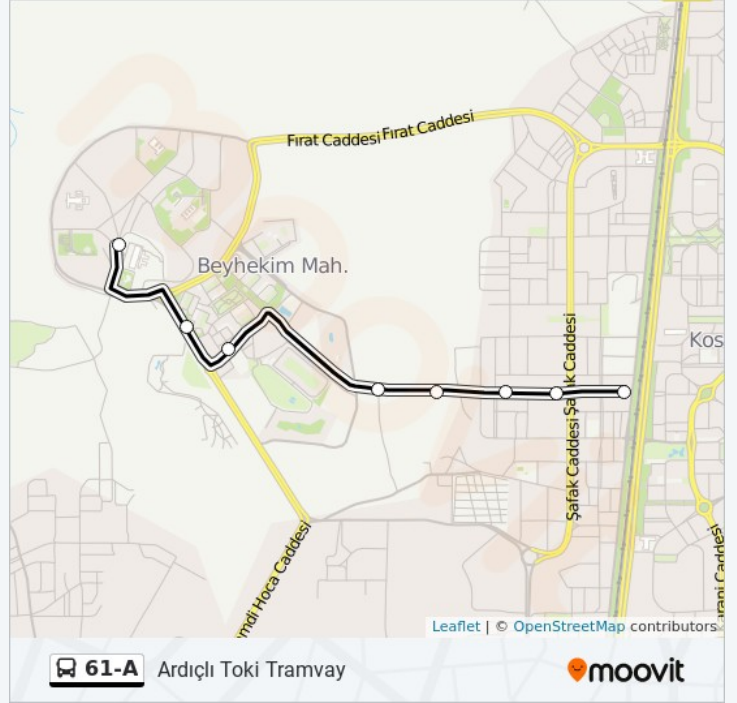

61-A otobüs Bilgi

Yön: Ardıçlı Toki

Duraklar: 33

Yolculuk Süresi: 31 dk

Hat Özeti:

Fizik Tedavi

Ardıçlı Toki Giriş

Ardıçlı Toki 1

Kamelya

Variş yeri: Su Deposu

16 durak

[HAT SAATLERİNİ GÖRÜNTÜLE](#)

Fulya

Kamelya

Lilyum

Manolya