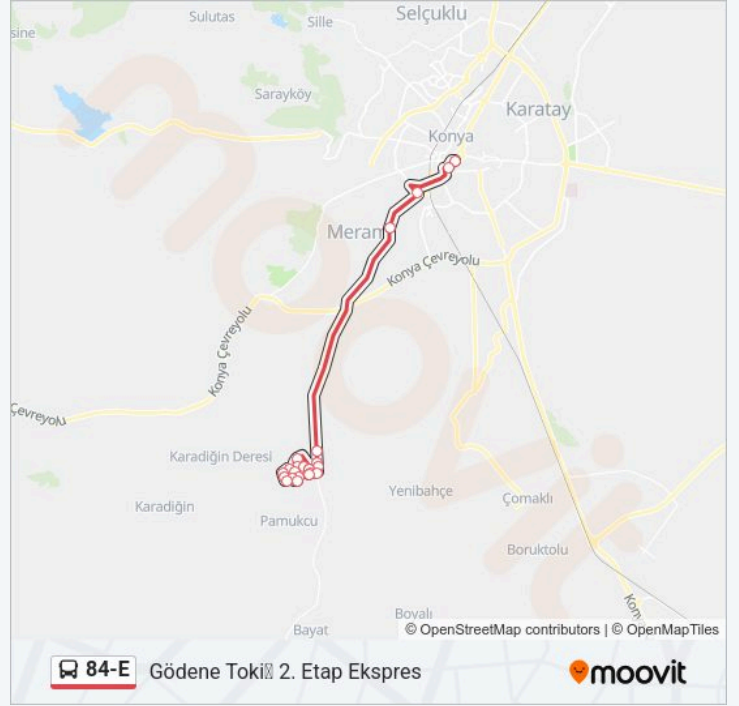

84-E otobüs Bilgi

Yön: Alaaddin

Duraklar: 23

Yolculuk Süresi: 32 dk

Hat Özeti:

Anıt

Zafer 1

Variş yeri: Gödene

19 durak

[HAT SAATLERİNİ GÖRÜNTÜLE](#)

Alaaddin Turnike 1

Kültürpark Turnike 1

Mareşal Mustafa Kemal Ortaokulu

Konevi

Meram Kaymakamlığı

Lalebahçe Polis Merkezi