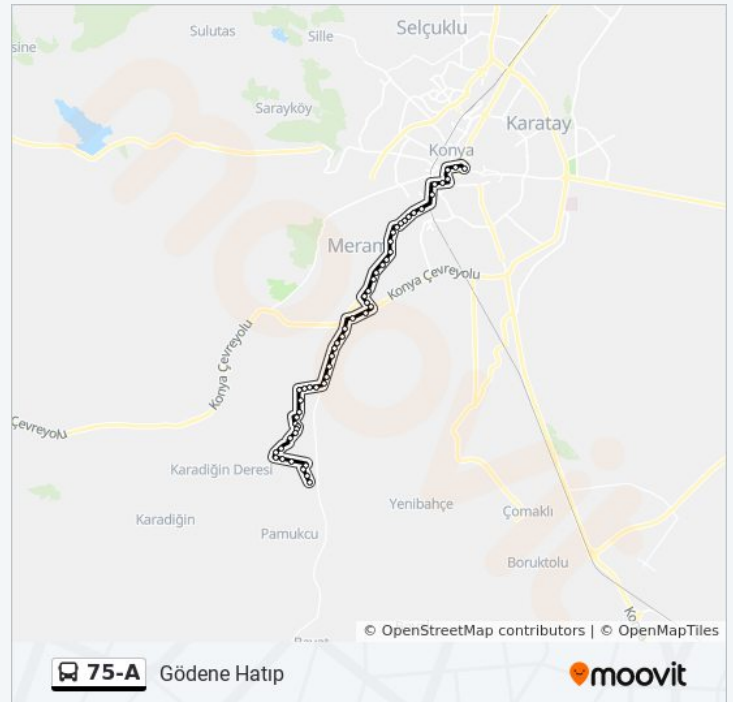

Karahüyük Mezarlığı

Defne

Kurak Köy

Tarlabası

Beyhude

75-A otobüs Saatleri

Gödene Güzergahı Saatleri:

Pazartesi	06:45 - 23:45
Salı	06:45 - 23:45
Çarşamba	06:45 - 23:45
Perşembe	06:45 - 23:45
Cuma	06:45 - 23:45
Cumartesi	06:45 - 23:45
Pazar	07:45 - 23:30

75-A otobüs Bilgi

Yön: Gödene

Duraklar: 60

Yolculuk Süresi: 66 dk

Hat Özeti:

Kozağaç Parkı

Vakfe

Akşam Sefası