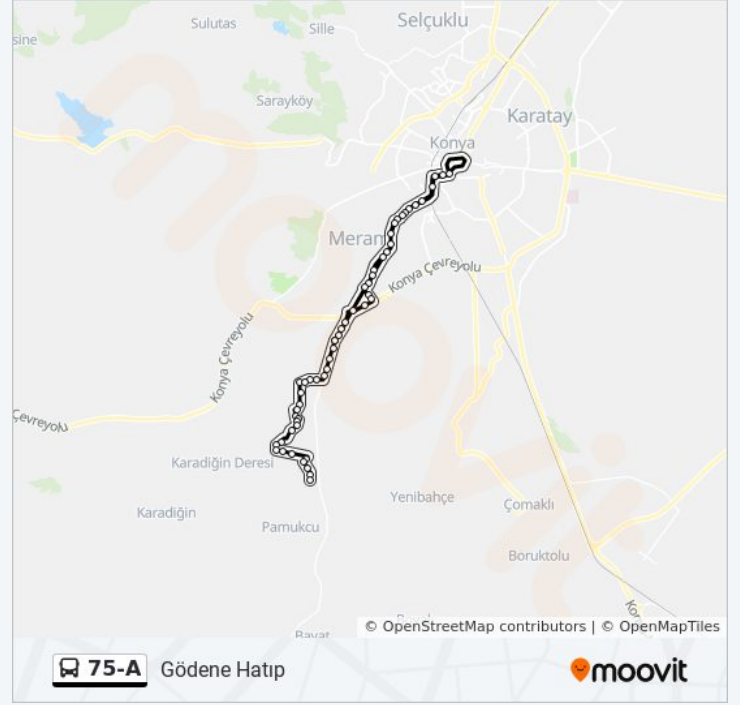

Sızıntı

Ömerul Faruk Camii

Ahmet Şuayip

Estergon

Motif

Nergis

Remzi

Tabaka

Üresin

Kolçak

Mansuroğlu

Ashap

Akşam Sefası

Vakfe

Kozağaç Parkı

Beyhude

Tarlabaşı

Kurak Köy

Defne

Karahüyük Mezarlığı

İYican

Gülyazı

Harmancık Kuba Cami

Harmancık Mezarlığı

Süslü

Cankardeşler

Lalebahçe Polis Merkezi

Erganiler

Arifin Cami

Türkoğlu

Gediz

Meram Sanayi

Meram Belediyesi