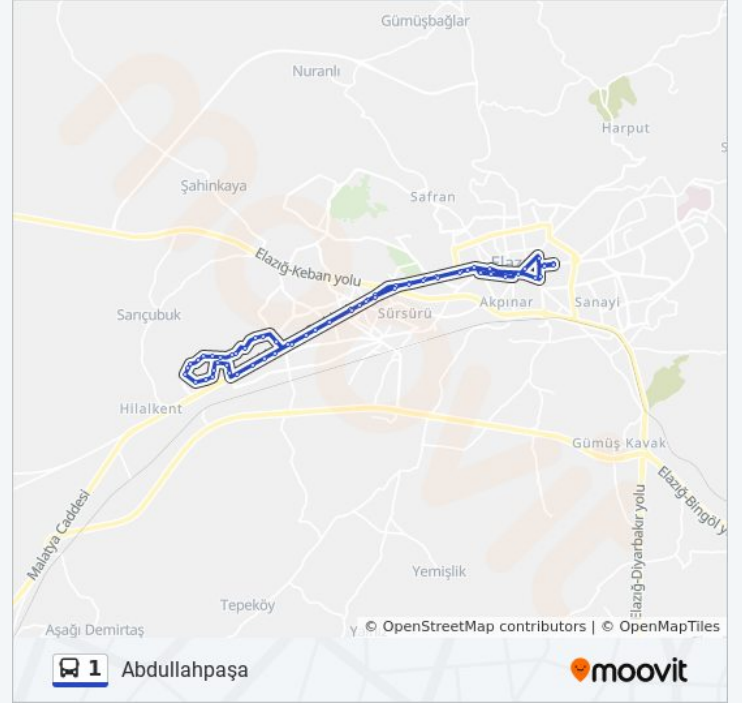

Malatya Cd.

Çaydaçıra Kavşağı

Vali Konağı

Atatürk Stadyumu

Zübeyde Hanım

Karayolları

Valilik

Cumhuriyet Meydanı

Kız Meslek Lisesi

Vali Fahri Bey

İzzetpaşa

İsmetpaşa

Ordu Evi

Kışla Cami

Ađır Bakım

1 otobüs saatleri ve güzergah haritaları, moovitapp.com adresinde çevrimdışı bir PDF olarak mevcut. Canlı otobüs saatlerini, tren tarifesini veya metro programlarını ve Elazığ konumundaki tüm toplu taşıma araçları için adım adım yol tariflerini görmek için [Moovit uygulamasını](#) sayfasını kullanın.