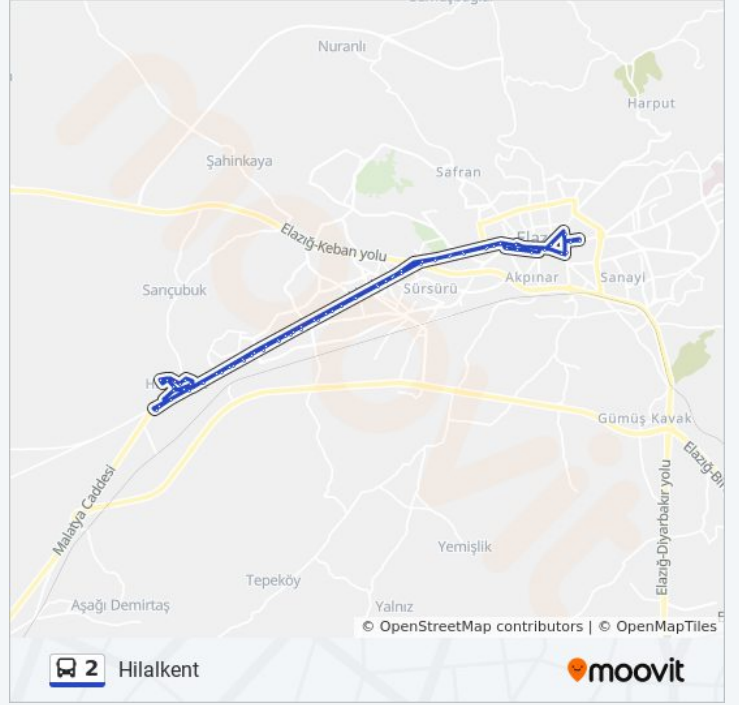

Varış yeri: Hilalkent

74 durak

[HAT SAATLERİNİ GÖRÜNTÜLE](#)

- Ağır Bakım
- Kışla Cami
- İcadiye
- Yeni Camii
- Öğretmenevi
- Valilik
- Karayolları
- Zübeyde Hanım
- Atatürk Stadyumu
- Vali Konağı
- Çaydaçıra Kavşağı
- Malatya Cd.
- Çocuk Islah Evi
- Elazığ Belediyesi
- Hazardağlı
- Park Yirmiüç Avm
- Tedaş
- Karakaya Fen Lisesi
- Bölge Tapu
- Tofaş Kavşağı
- Anadolu Hastanesi
- Fırat-Bilginoğlu

2 otobüs Saatleri

Hilalkent Güzergahı Saatleri:

Pazartesi	06:10 - 22:40
Salı	06:10 - 22:40
Çarşamba	06:10 - 22:40
Perşembe	06:10 - 22:40
Cuma	06:10 - 22:40
Cumartesi	06:10 - 22:40
Pazar	07:10 - 22:40

2 otobüs Bilgi

Yön: Hilalkent

Duraklar: 74

Yolculuk Süresi: 66 dk

Hat Özeti:

Devlet Lojmanları
Abdullahpaşa Yolboyu
Trafo Kavşağı
Yol-Spor Tesisleri
Hilalkent Yolboyu
Çevik Kuvvet
Doğa Koleji
Defne Evleri
Yasemin Park
İğde/Hilalkent Camii
Çedene/Hilalkent Son Durak
Ardıç Evleri
Hilalkent Muhtarlık
Çınar -Selvi Evleri
Palmiye
Defne Evleri
Akasya
Baskil Kavşağı
Nur Camii
Bahar Sağlık Lisesi
Hilalkent
Doğa Koleji
Hanpınarı
Hilalkent Yolboyu
Yol-Spor Tesisleri
Trafo
Abdullahpaşa Yolboyu
Devlet Lojmanları
Anadolu Hastanesi
Tofaş Kavşağı
Bölge Tapu
Karakaya Fen Lisesi
Tedaş