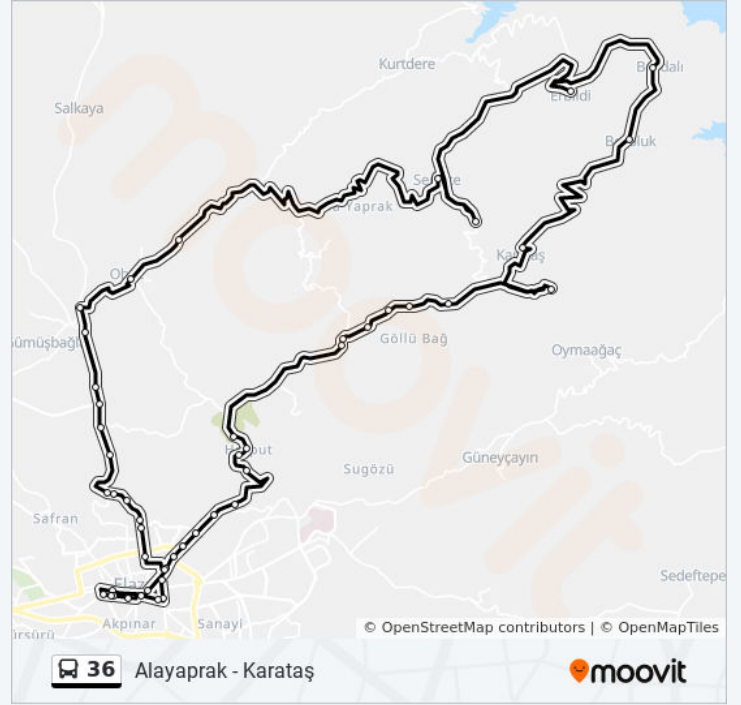

Garnizon Şehitliği

8. Kolordu

Ahmet Kabaklı Blv

Kilise

Yeni Camii

Öğretmenevi

Cumhuriyet Meydanı

Kız Meslek Son Durak