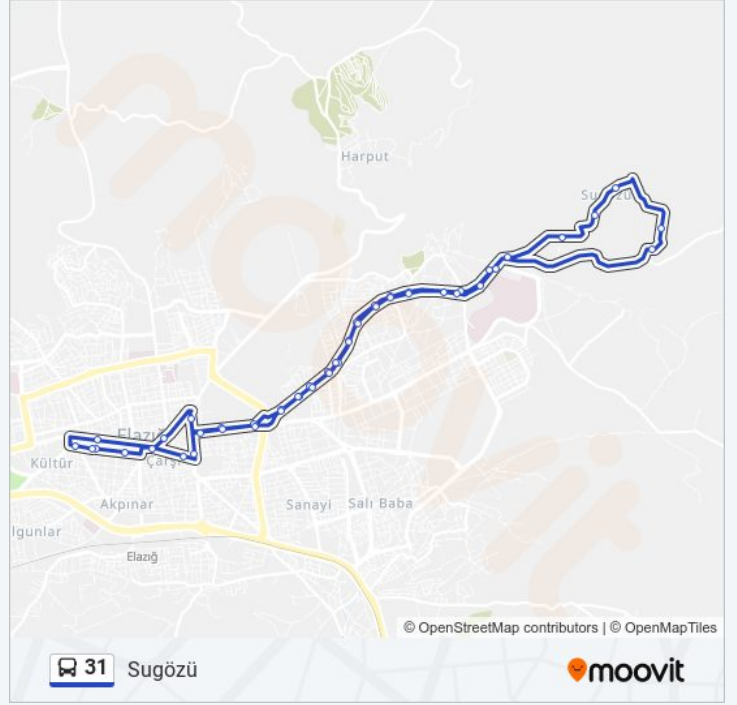

Ağır Bakım

İcadiye

Yeni Camii

Öğretmenevi

Cumhuriyet Meydanı

Kız Meslek Son Durak

31 otobüs saatleri ve güzergah haritaları, moovitapp.com adresinde çevrimdışı bir PDF olarak mevcut. Canlı otobüs saatlerini, tren tarifelerini veya metro programlarını ve Elazığ konumundaki tüm toplu taşıma araçları için adım adım yol tariflerini görmek için Moovit uygulamasını sayfasını kullanın.

© 2024 Moovit - Tüm Hakları Saklıdır