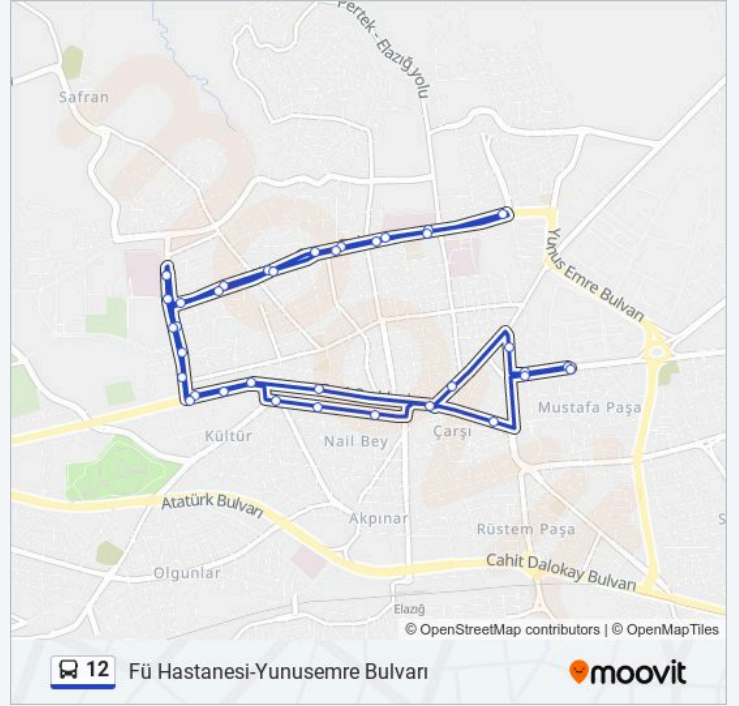

Variş yeri: Fü Hastanesi-Yunusemre Bulvarı

37 durak

[HAT SAATLERİNİ GÖRÜNTÜLE](#)

- Ağır Bakım
- Kışla Cami
- İcadiye
- Yeni Camii
- Öğretmenevi
- Valilik
- Karayolları
- Fırat Büfe
- Atatürk Anadolu Lisesi
- F.Ü. Acil
- F.Ü. Poliklinikler
- Yunus Emre Bulvarı
- Leylekli Park
- Fevzi Çakmak
- Perşembe Pazarı
- Eski Sigorta Hst.
- Yıldızbağları
- Eski Sigorta Hst.
- Perşembe Pazarı
- Fevzi Çakmak
- Fevzi Çakmak 2

12 otobüs Bilgi

Yön: Fü Hastanesi-Yunusemre Bulvarı

Duraklar: 37

Yolculuk Süresi: 31 dk

Hat Özeti:

Leyleklî Park

Yunus Emre Bulvarı

Fırat Tıp Kavşağı

F.Ü. Acil

F.Ü. Poliklinikler

Atatürk Anadolu Lisesi

Dsi

Karayolları

Valilik

Cumhuriyet Meydanı

Kız Meslek Lisesi

Vali Fahri Bey

İzzetpaşa

İsmetpaşa

Kışla Cami

Ağır Bakım

12 otobùs saatleri ve güzergah haritaları, moovitapp.com adresinde çevrimdışı bir PDF olarak mevcut. Canlı otobùs saatlerini, tren tarifelerini veya metro programlarını ve Elazığ konumundaki tüm toplu taşıma araçları için adım adım yol tariflerini görmek için Moovit uygulamasını sayfasını kullanın.