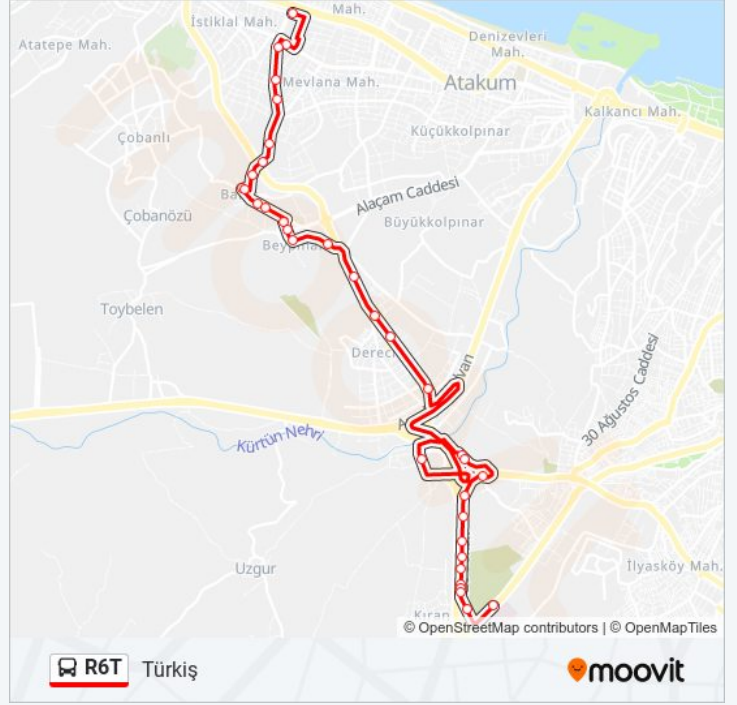

Alparslan Bulvarı 1

Alparslan Bulvarı 2

Atakum Harekat Memurluğu

Onur Ateş

Alparslan Bulvarı 3

Seyfi Demirsoy

Türk-İş Aktarma Peronlar

R6T otobüs saatleri ve güzergah haritaları, moovitapp.com adresinde çevrimdışı bir PDF olarak mevcut. Canlı otobüs saatlerini, tren tarifelerini veya metro programlarını ve Samsun konumundaki tüm toplu taşıma araçları için adım adım yol tariflerini görmek için [Moovit uygulamasını](#) sayfasını kullanın.